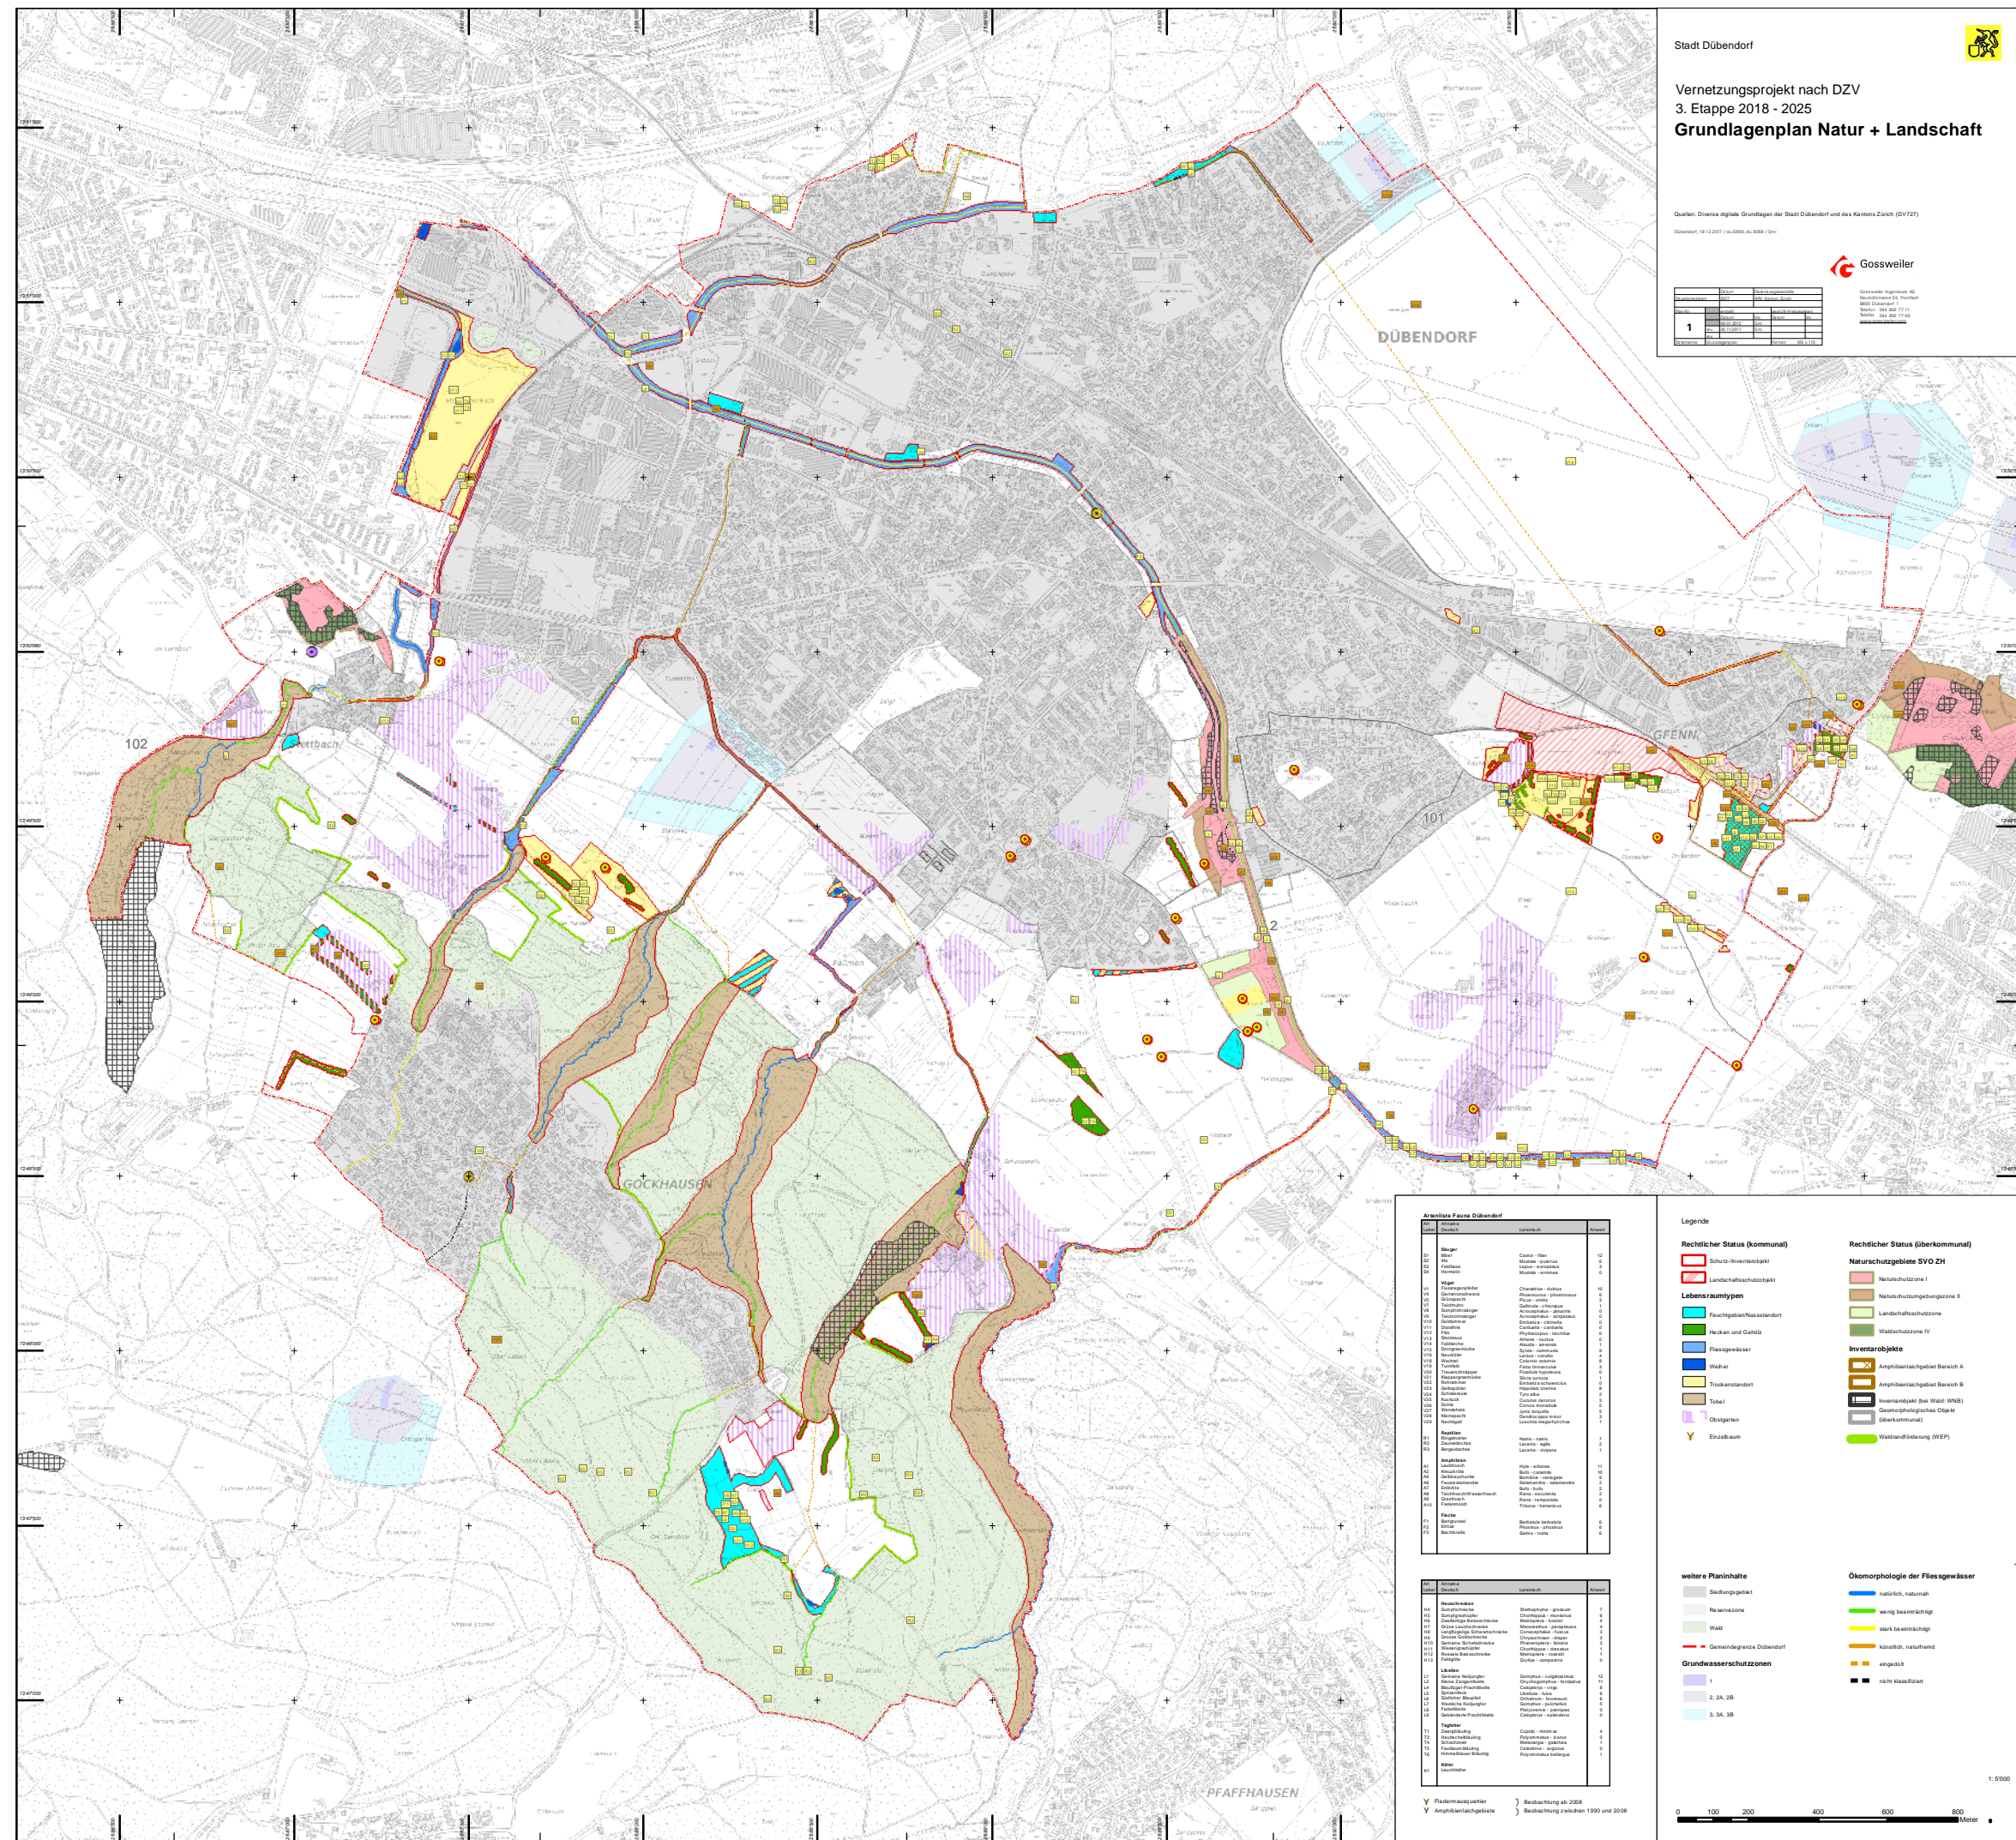

1	1:5000	1:5000	1:5000

Legende

Rechtlicher Status (kommunal)

- Schutz-Inventarobjekt
- Landschaftsschutzobjekt

Lebensraumtypen

- Feuchtwald/Naastandort
- Hecken und Deltal
- Flussgewässer
- Wald
- Trockenstandort
- Tal
- Obstgarten
- Eisbaum

Rechtlicher Status (überkommunal)

Naturschutzgebiete SVO ZH

- Naturschutzzone I
- Naturschutzzone II
- Landschaftsschutzzone
- Waldschutzzone IV

Inventarobjekte

- Amphibienhabitat Bereich A
- Amphibienhabitat Bereich B
- Inventarobjekt (bei Wald WNB)
- Gemeinschaftliches Objekt (Starkbrennholz)
- Naturschutzgebiet (NVP)

weitere Planinhalte

- Siedlungsgebiet
- Baumzone
- Wald
- Gemeindegrenze Dübendorf

Grundwasserschutz zonen

- 1
- 2, 2A, 2B
- 3, 3A, 3B

Oikumorphologie der Flussgewässer

- natürlich, naturnah
- wenig beeinflusst
- stark beeinflusst
- ökologisch, naturnah
- eingelagert
- hoch klassifiziert

1:5000

0 100 200 400 600 800 Meter