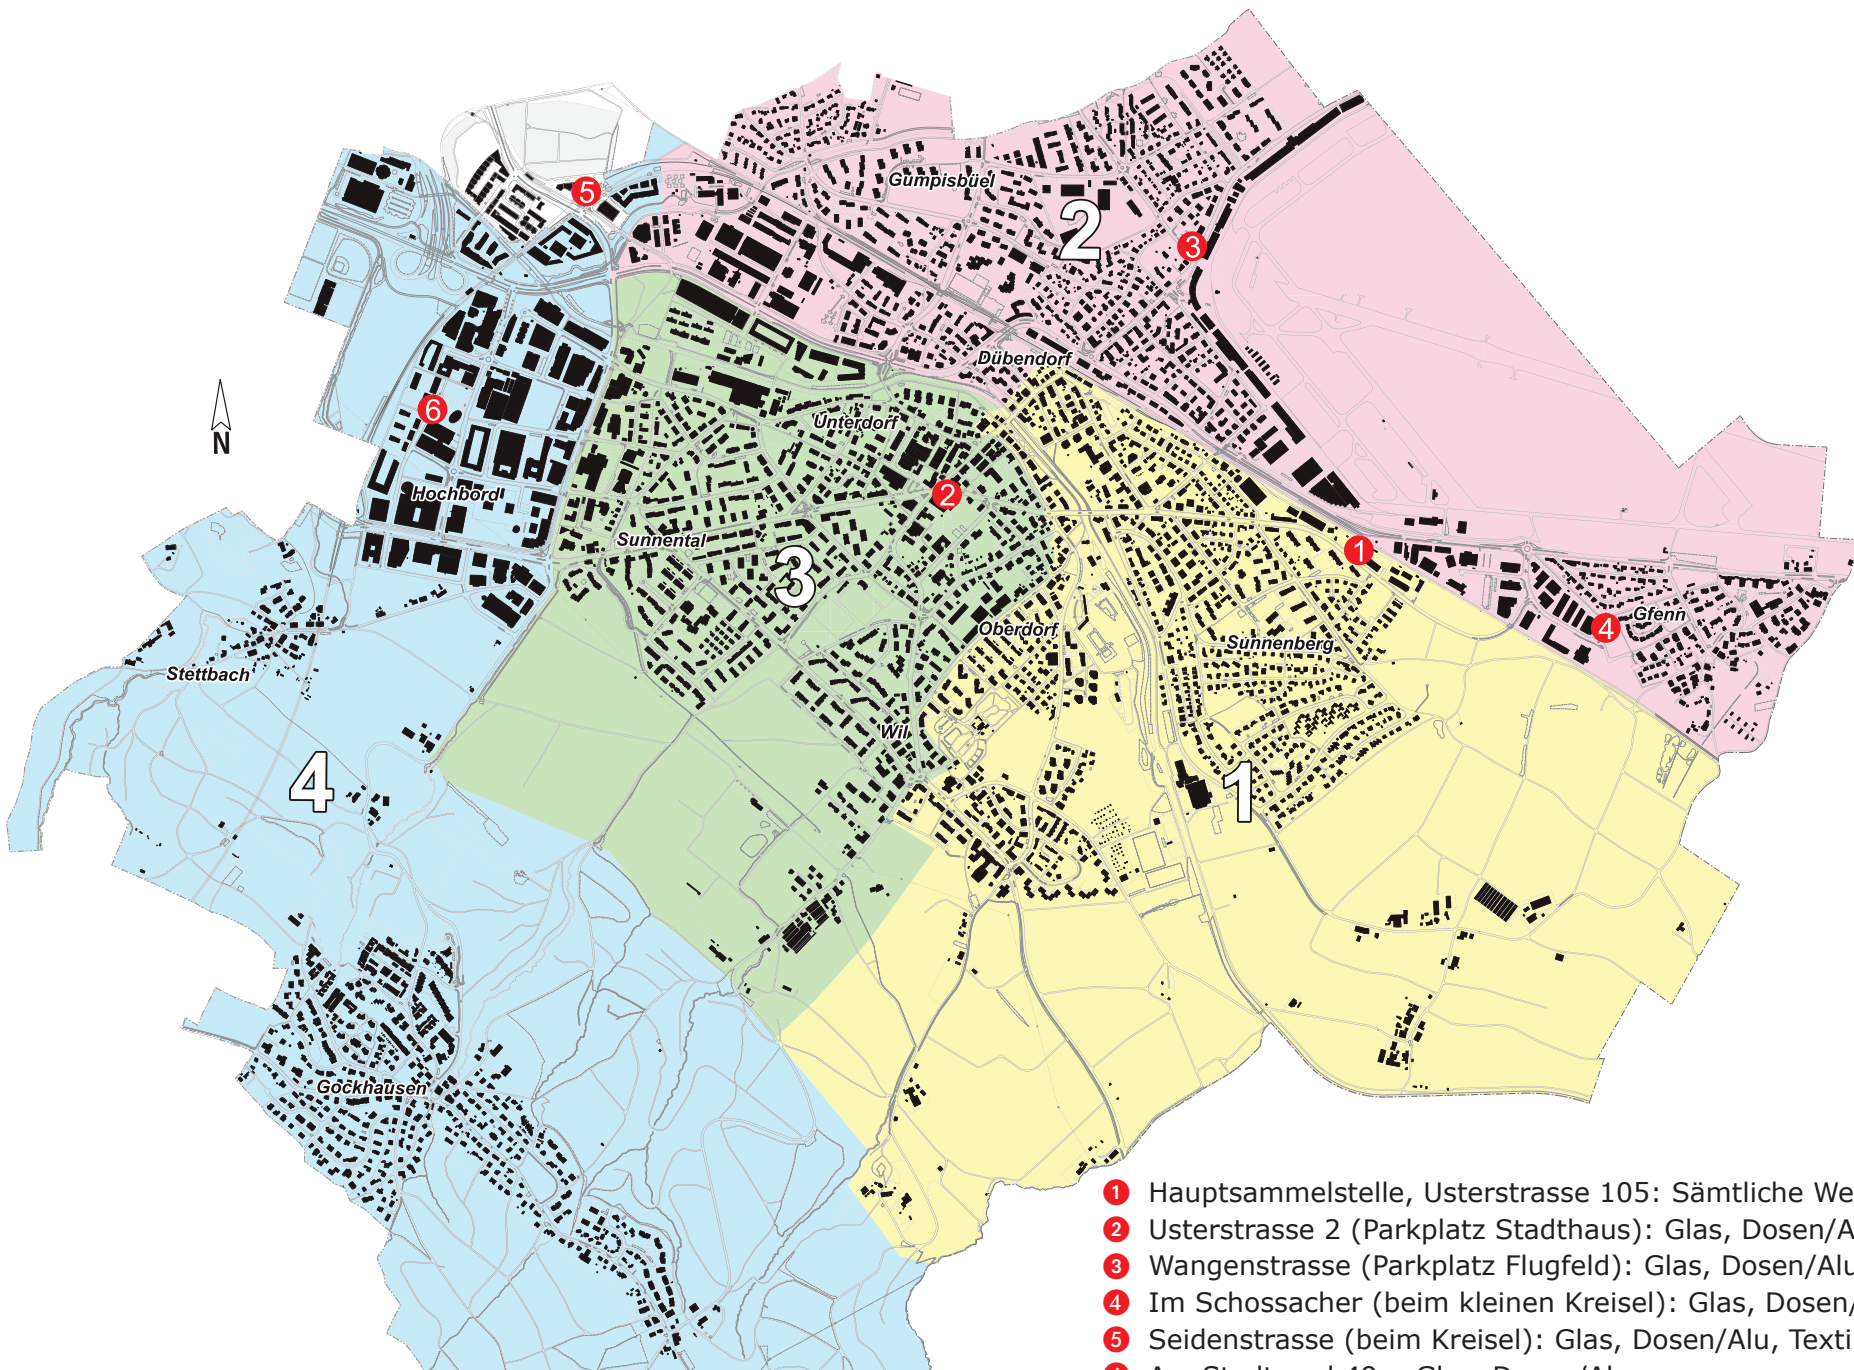

Vielen Dank, dass Sie die Batterien sorgfältig in die Behälter legen.

- ① Hauptsammelstelle, Usterstrasse 105: Sämtliche Wertstoffe
- ② Usterstrasse 2 (Parkplatz Stadthaus): Glas, Dosen/Alu, Textilien/Schuhe
- ③ Wangenstrasse (Parkplatz Flugfeld): Glas, Dosen/Alu, Textilien/Schuhe
- ④ Im Schossacher (beim kleinen Kreisel): Glas, Dosen/Alu, Textilien/Schuhe
- ⑤ Seidenstrasse (beim Kreisel): Glas, Dosen/Alu, Textilien/Schuhe
- ⑥ Am Stadtrand 49a: Glas, Dosen/Alu