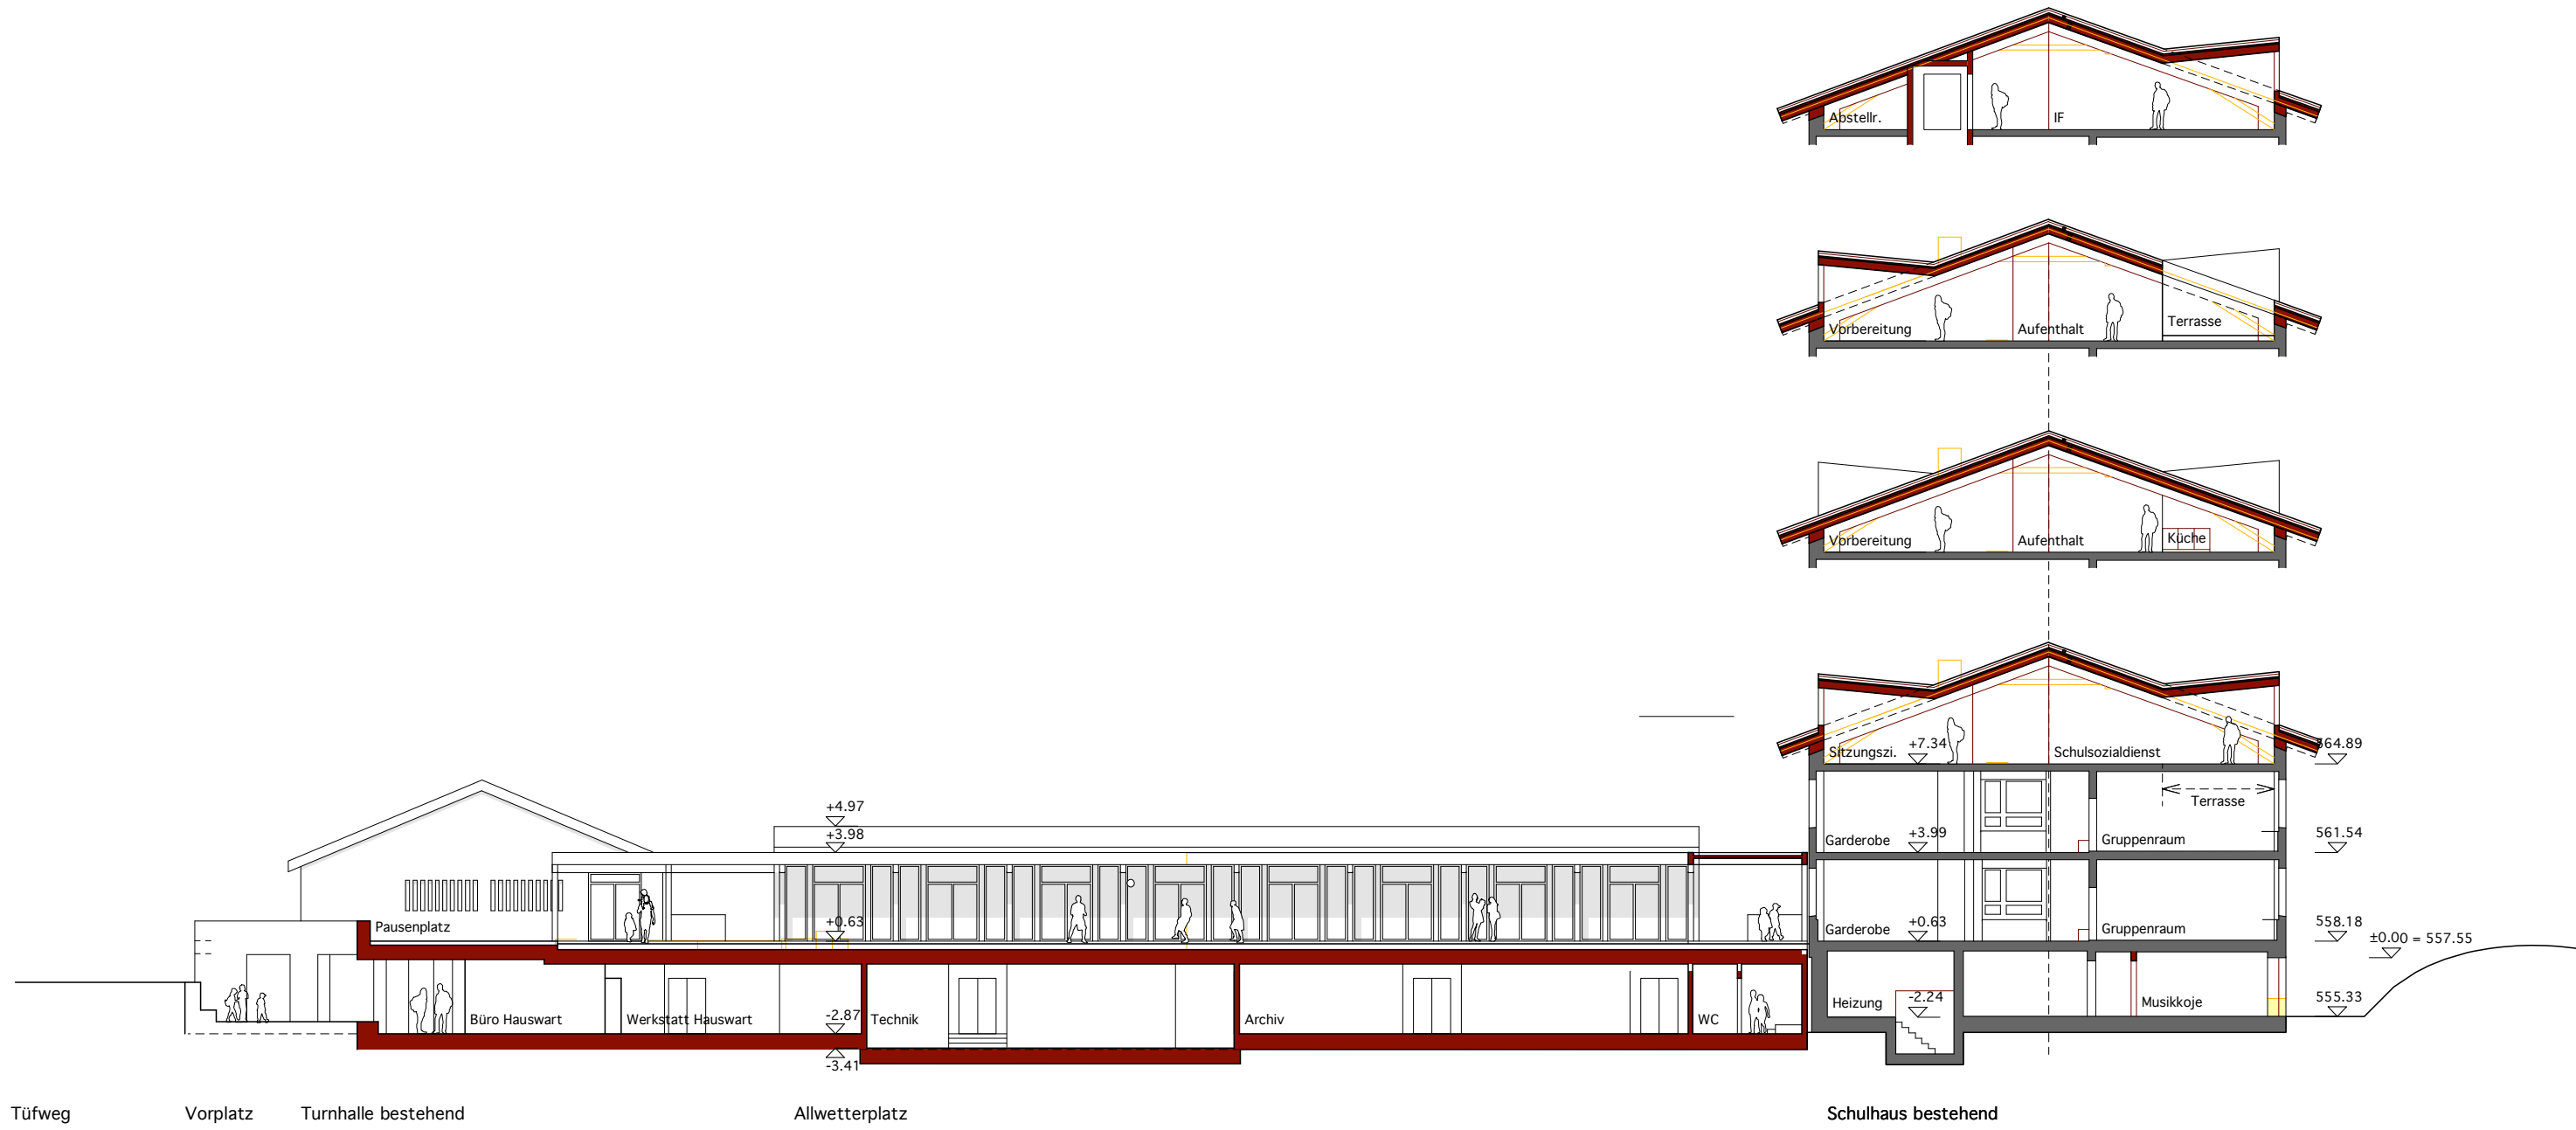

M
DORFSTRASSE 40 / CH-8037 ZÜRICH
INFO@GXM.CH / WWW.GXM.CH

ERWEITERUNG SCHULANLAGE GOCKHAUSEN
VORPROJEKT STAND KOSTENGROBSCHÄTZUNG

ERDGESCHOSS 1:250
DATUM: 25.11.2022

Teilprojekt Erweiterung und Nutzungsanpassungen
Pavillon ist nicht Gegenstand der 1. Etappe

Rasenspielfeld

Neubau

Pausenhalle

Anbau

Kindergarten bestehend

G

GXM ARCHITEKTEN GMBH
WTP GXM GMBH GENERALPLANNER

X