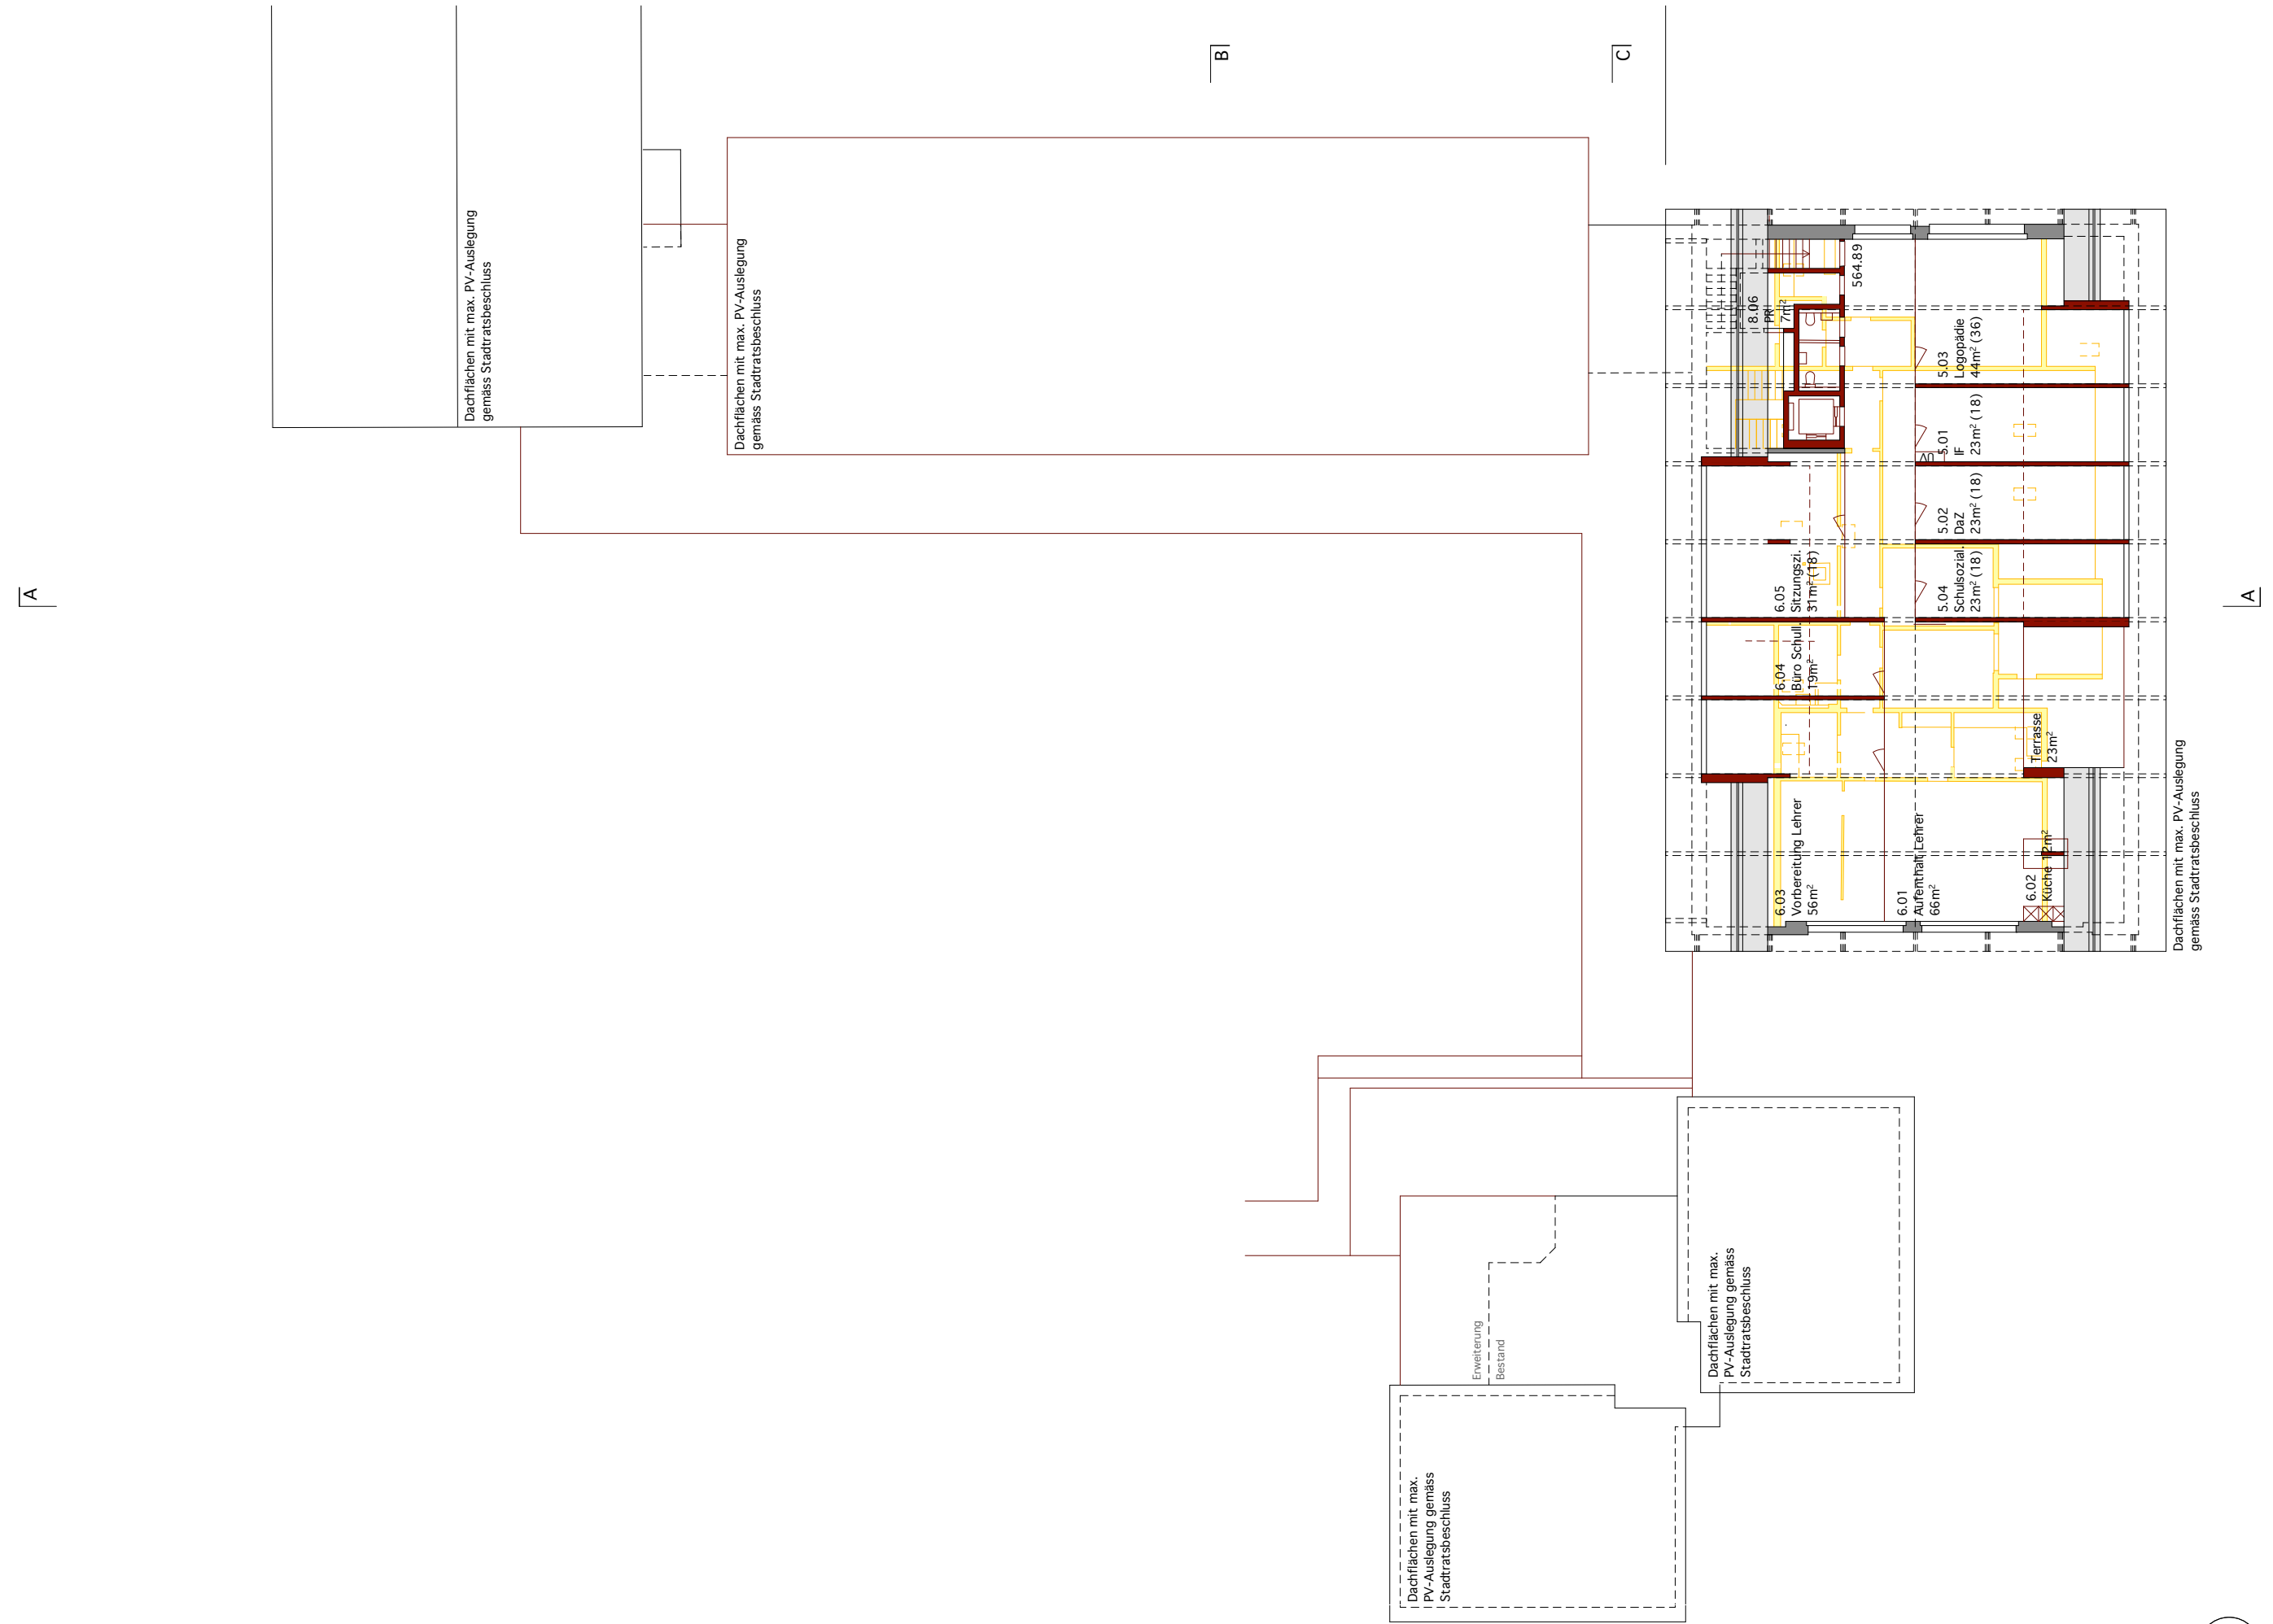

M
DORFSTRASSE 40 / CH-8037 ZÜRICH
INFO@GXM.CH / WWW.GXM.CH

ERWEITERUNG SCHULANLAGE GOCKHAUSEN
VORPROJEKT STAND KOSTENGROBSCHÄTZUNG

ERDGESCHOSS 1:250
DATUM: 25.11.2022

Teilprojekt Erweiterung und Nutzungsanpassungen
Pavillon ist nicht Gegenstand der 1. Etappe

Rasenspielfeld

Neubau

Pausenhalle

Anbau

Kindergarten bestehend

G

GXM ARCHITEKTEN GMBH
WTP GXM GMBH GENERALPLANNER

X