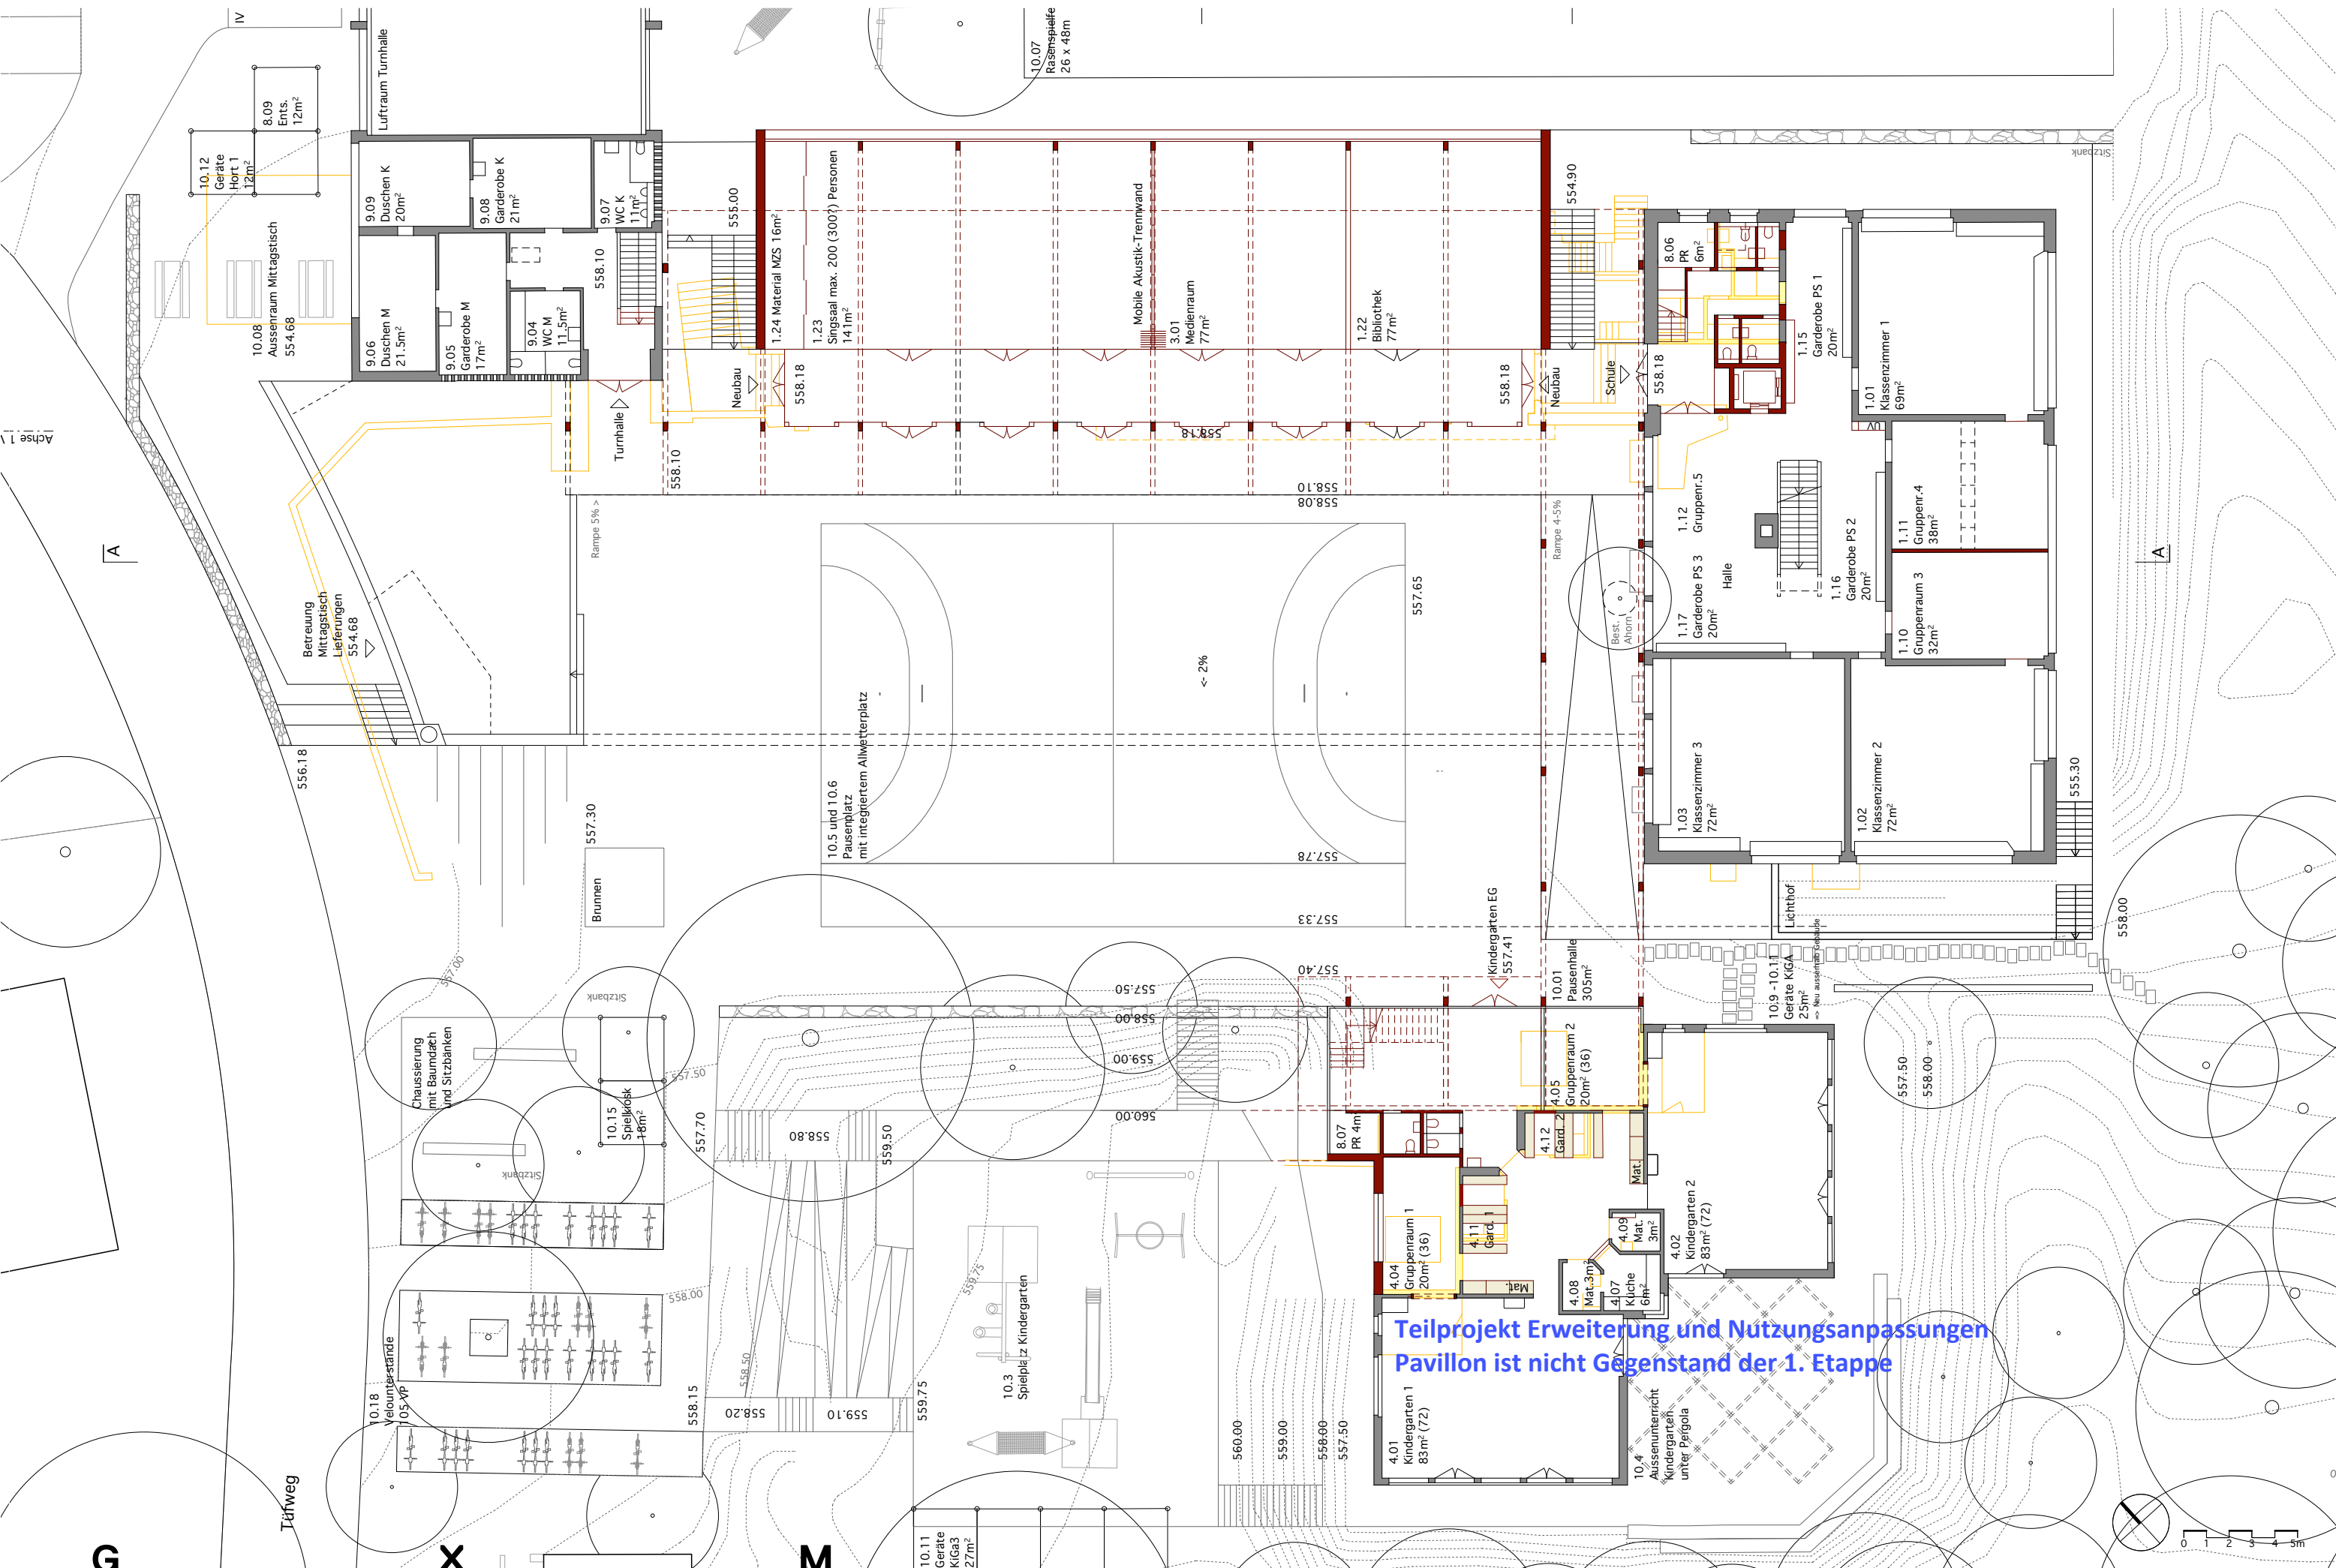

10.07
Rasenspielfläche
26 x 48m

Achse 1

A

A

Teilprojekt Erweiterung und Nutzungsanpassungen
Pavillon ist nicht Gegenstand der 1. Etappe

G
GXM ARCHITEKTEN GMBH
WTP GXM GMBH GENERALPLANER

X
ALEXANDRA GÜBELI / YVES MILANI
T +41 44 380 79 81

M
DORFSTRASSE 40 / CH-8037 ZÜRICH
INFO@GXM.CH / WWW.GXM.CH

ERWEITERUNG SCHULANLAGE GOCKHAUSEN
VORPROJEKT STAND KOSTENGROBSCHÄTZUNG

ERDGESCHOSS 1:250
DATUM: 25.11.2022