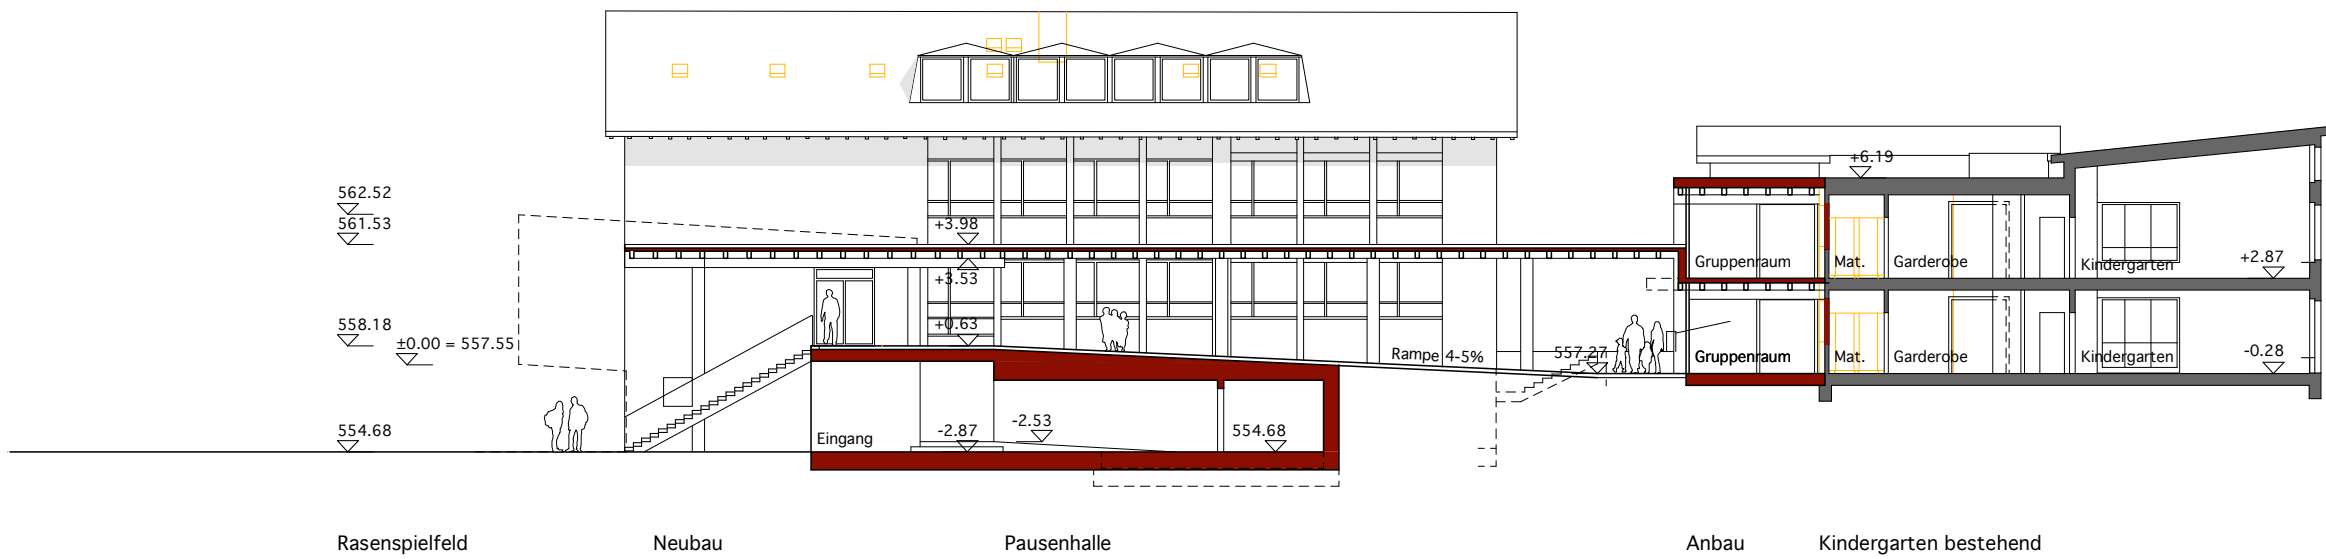

M
DORFSTRASSE 40 / CH-8037 ZÜRICH
INFO@GXM.CH / WWW.GXM.CH

ERWEITERUNG SCHULANLAGE GOCKHAUSEN
VORPROJEKT STAND KOSTENGROBSCHÄTZUNG

ERDGESCHOSS 1:250
DATUM: 25.11.2022

Teilprojekt Erweiterung und Nutzungsanpassungen
Pavillon ist nicht Gegenstand der 1. Etappe

Rasenspielfeld

Neubau

Pausenhalle

Anbau

Kindergarten bestehend

G

GXM ARCHITEKTEN GMBH
WTP GXM GMBH GENERALPLANNER

X