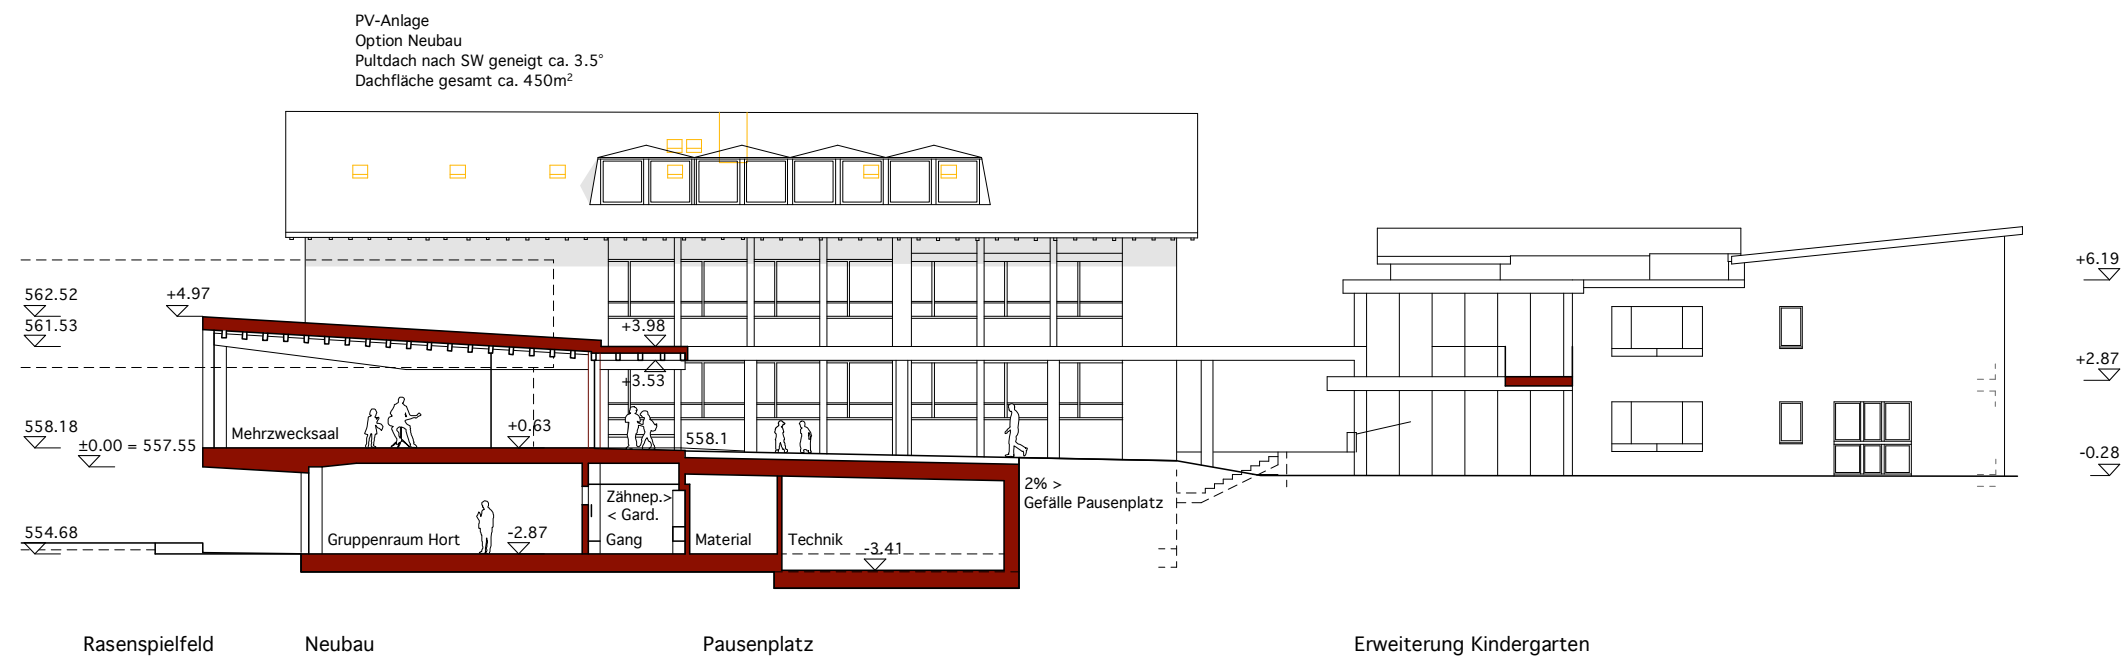

M
DORFSTRASSE 40 / CH-8037 ZÜRICH
INFO@GXM.CH / WWW.GXM.CH

ERWEITERUNG SCHULANLAGE GOCKHAUSEN
VORPROJEKT STAND KOSTENGROBSCHÄTZUNG

ERDGESCHOSS 1:250
DATUM: 25.11.2022

Teilprojekt Erweiterung und Nutzungsanpassungen
Pavillon ist nicht Gegenstand der 1. Etappe

Rasenspielfeld

Neubau

Pausenhalle

Anbau

Kindergarten bestehend

G

GXM ARCHITEKTEN GMBH
WTP GXM GMBH GENERALPLANNER

X