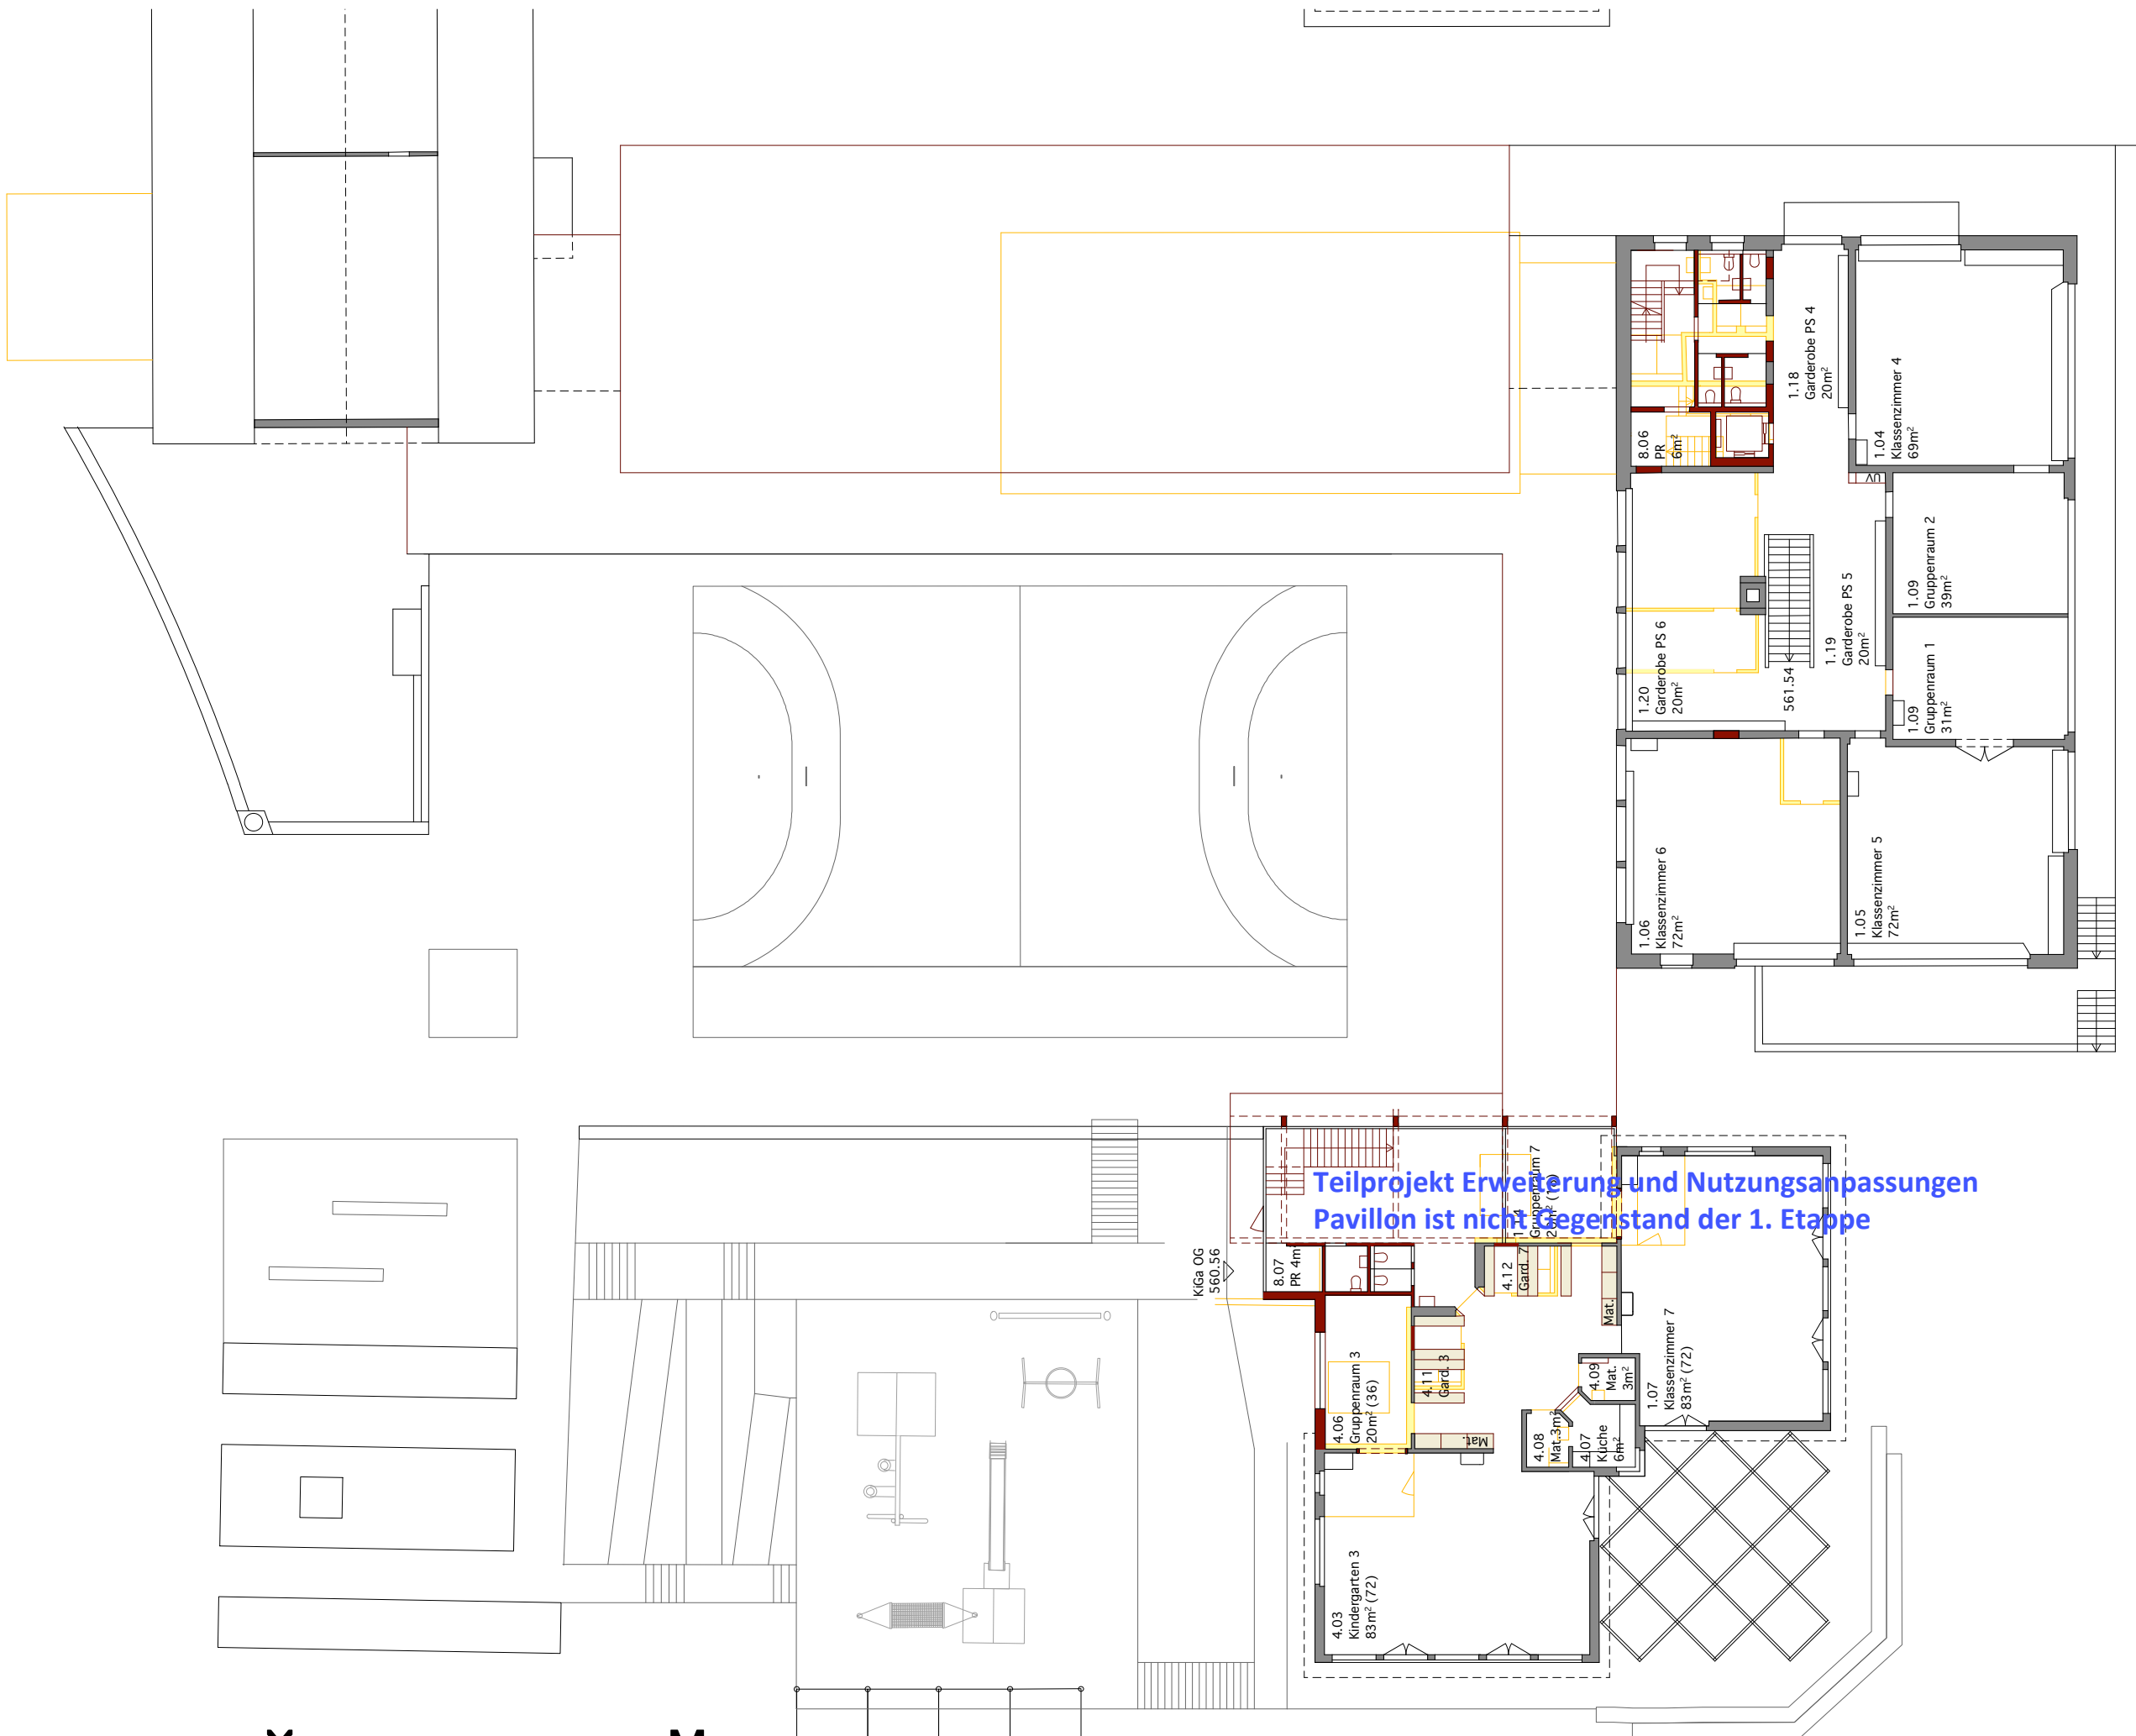

Teilprojekt Erweiterung und Nutzungsanpassungen
Pavillon ist nicht Gegenstand der 1. Etappe