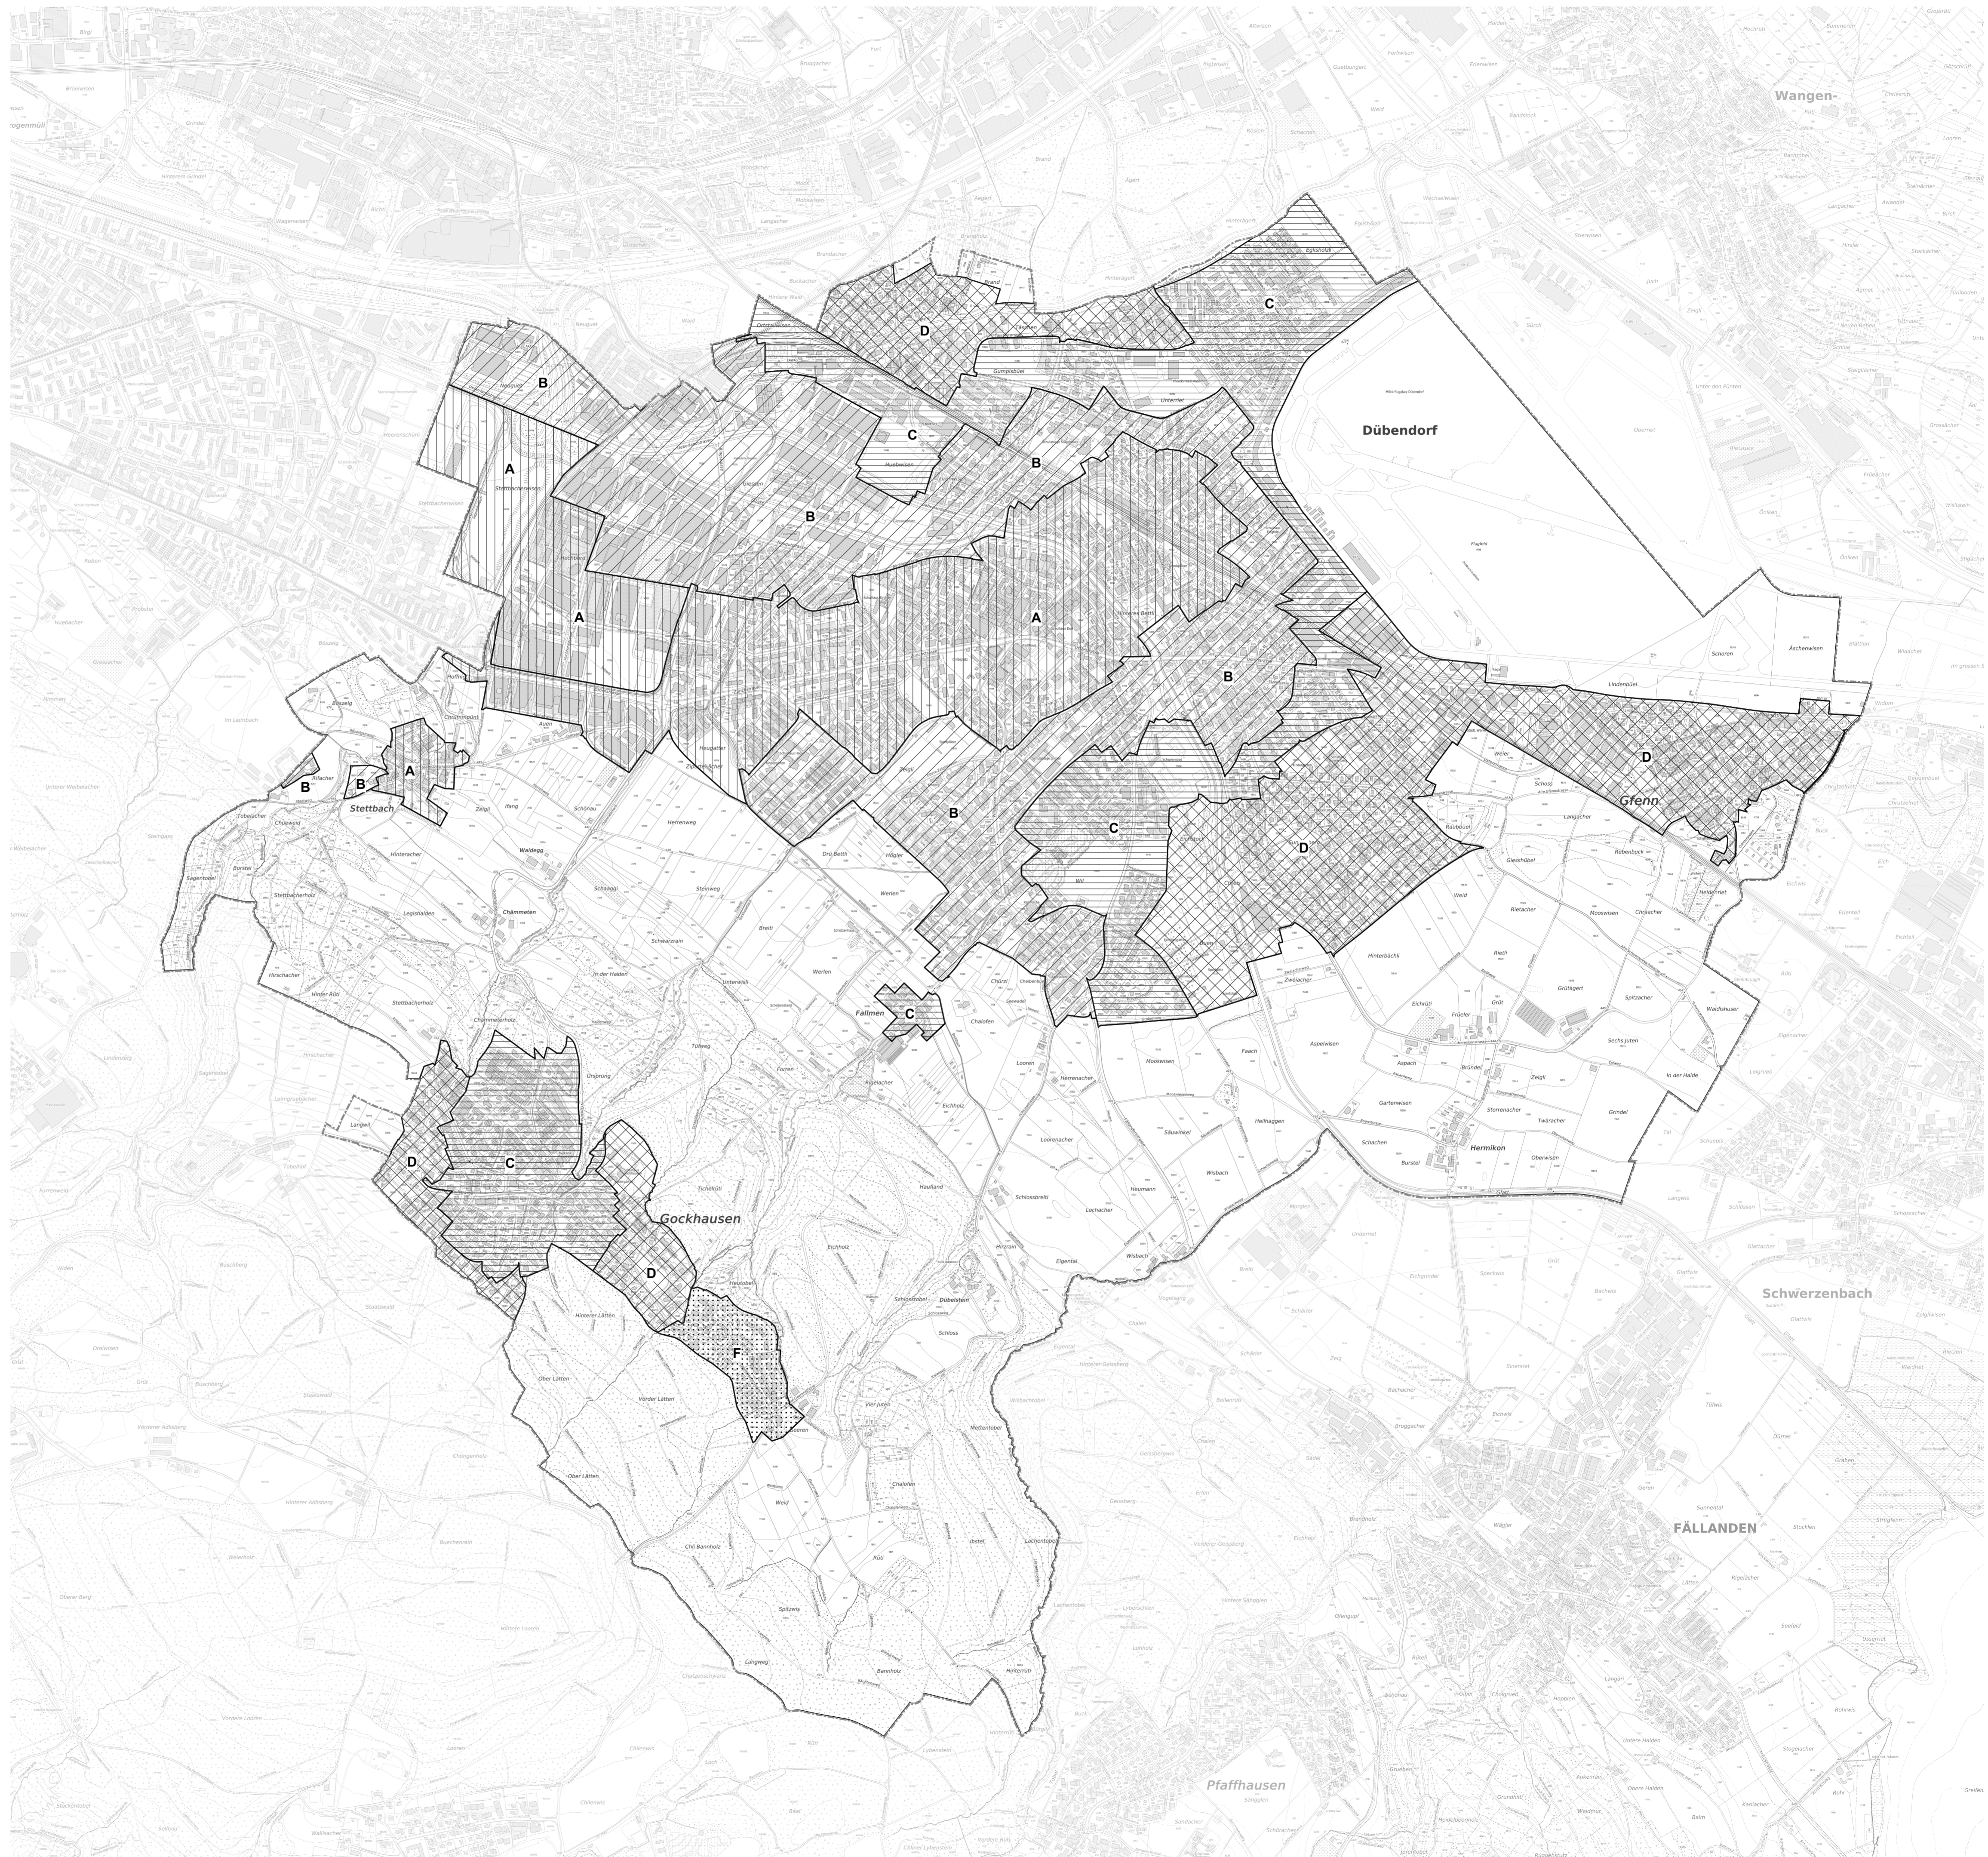

Ortsplanungsrevision Dübendorf  
Kommunale Nutzungsplanung

**VERORDNUNG ÜBER DIE  
FAHRZEUGABSTELLPLÄTZE  
ÖV-GÜTEKLASSEN**

1:10'000

31033 - 22.11.2024

Legende

ÖV-Güteklassen

-  Klasse A
-  Klasse B
-  Klasse C
-  Klasse D
-  Klasse E / F
-  keine Güteklasse

Bearbeitung: Jennifer Zürcher  
Das Druckdatum entspricht dem Erstellungsdatum.

Grundlagendaten  
Übersichtsplan: ARE, GIS Kanton Zürich vom 24. Juni 2024