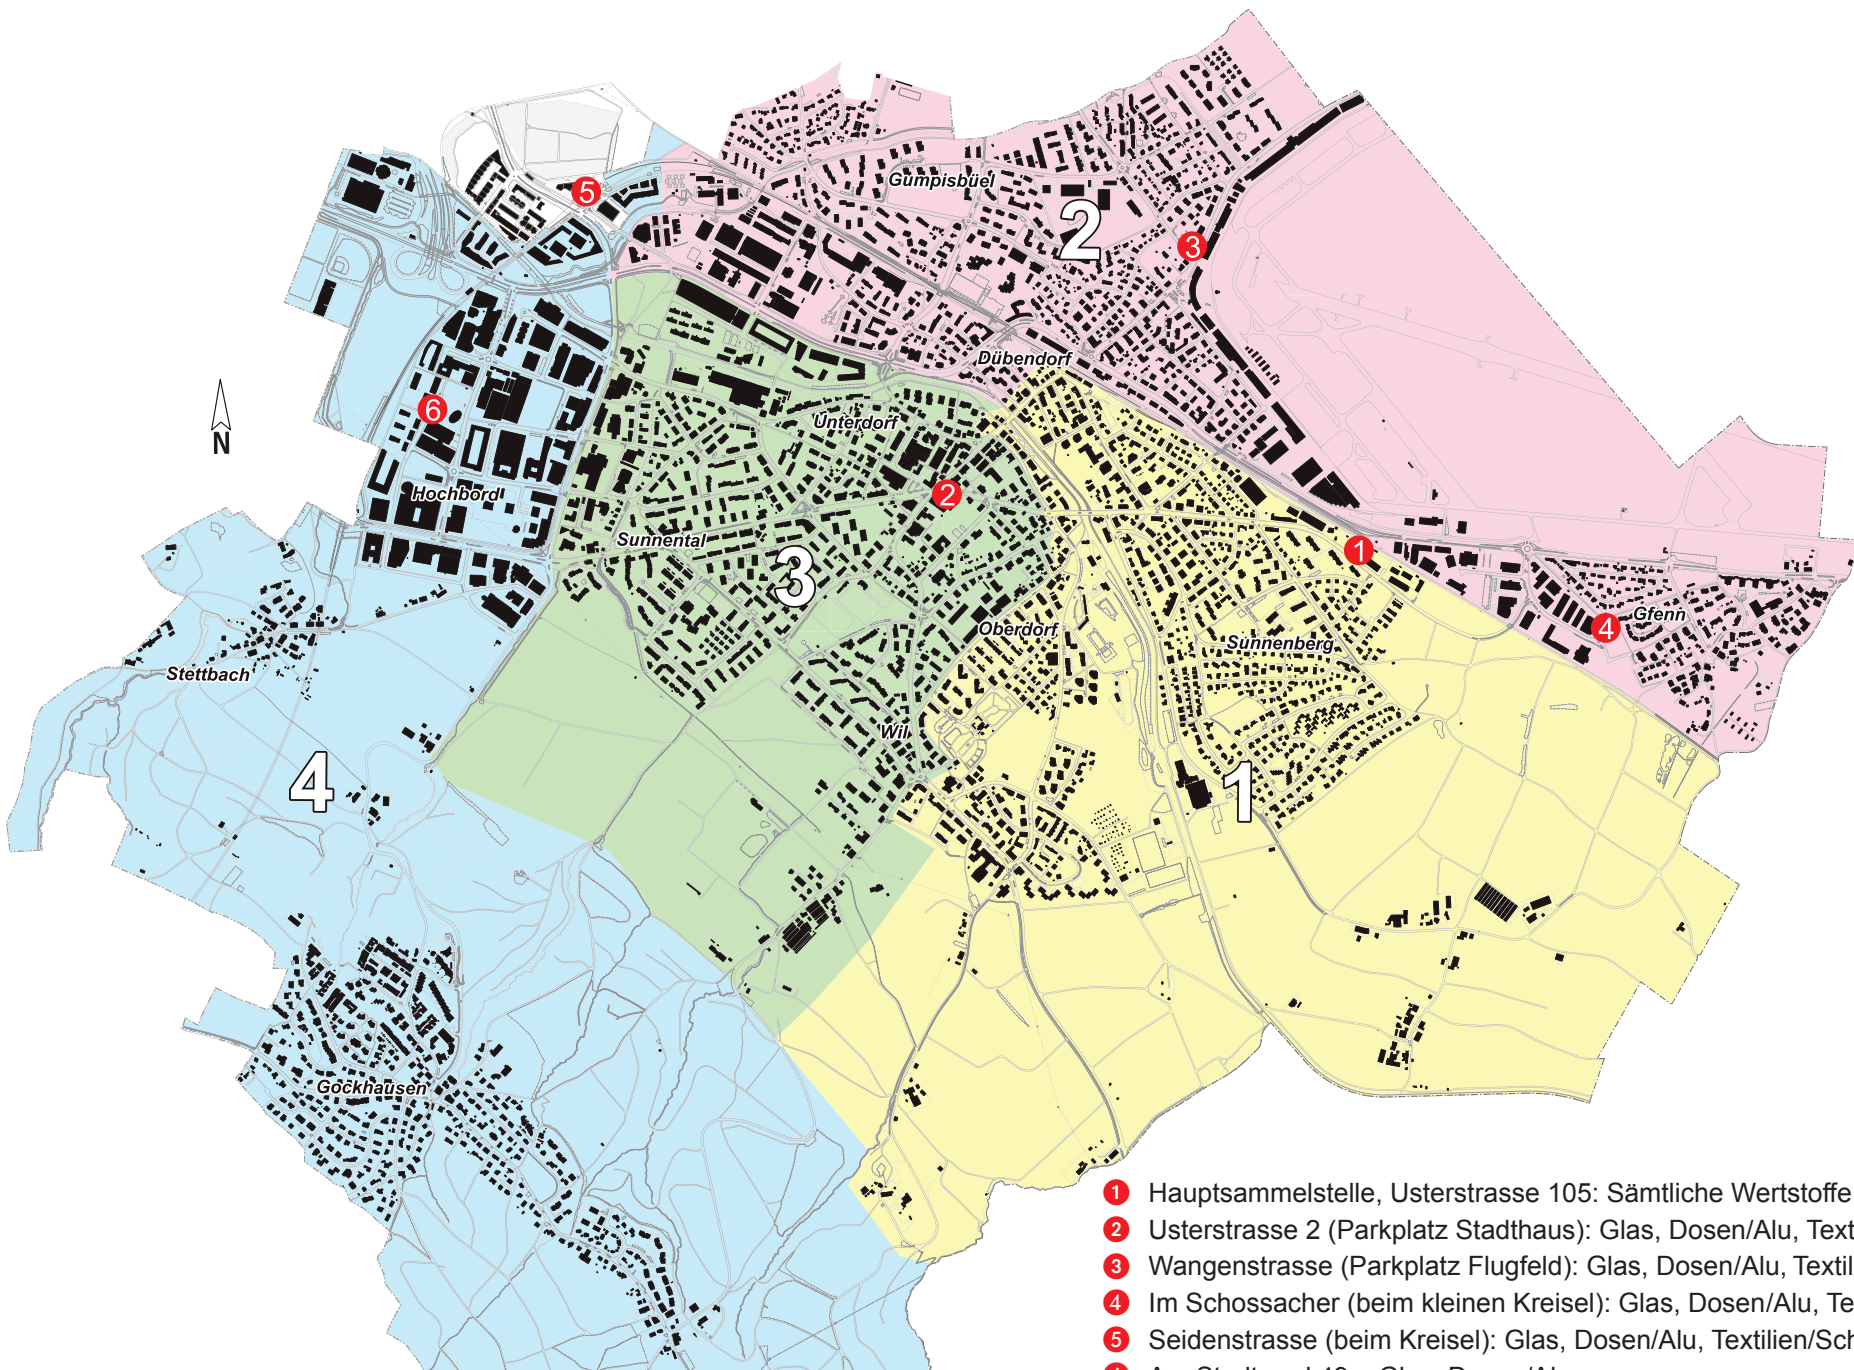

- ① Hauptsammelstelle, Usterstrasse 105: Sämtliche Wertstoffe
- ② Usterstrasse 2 (Parkplatz Stadthaus): Glas, Dosen/Alu, Textilien/Schuhe
- ③ Wangenstrasse (Parkplatz Flugfeld): Glas, Dosen/Alu, Textilien/Schuhe
- ④ Im Schossacher (beim kleinen Kreisel): Glas, Dosen/Alu, Textilien/Schuhe
- ⑤ Seidenstrasse (beim Kreisel): Glas, Dosen/Alu, Textilien/Schuhe
- ⑥ Am Stadtrand 49a: Glas, Dosen/Alu