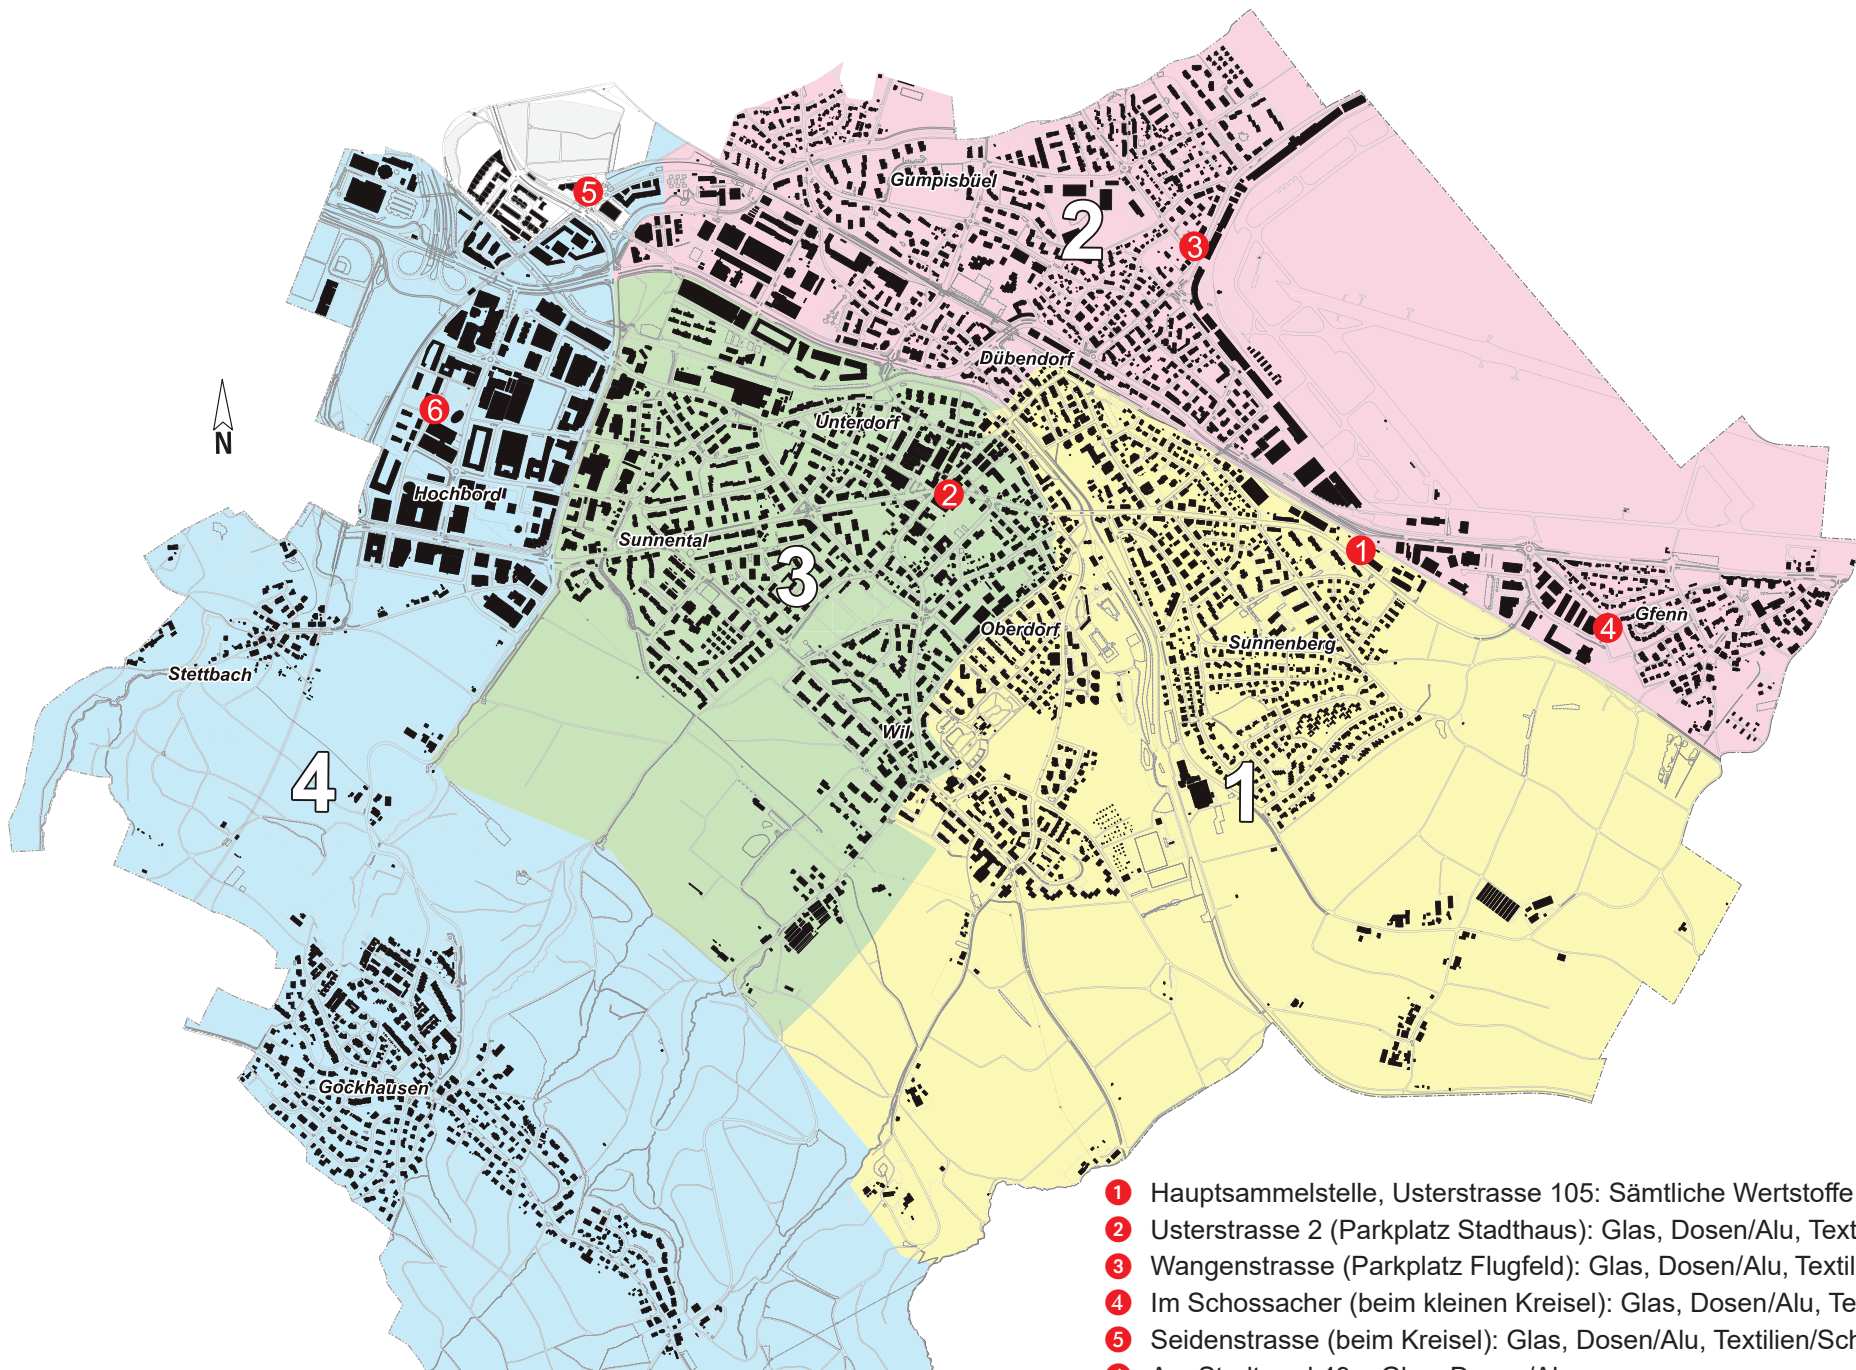

- ① Hauptsammelstelle, Usterstrasse 105: Sämtliche Wertstoffe
- ② Usterstrasse 2 (Parkplatz Stadthaus): Glas, Dosen/Alu, Textilien/Schuhe
- ③ Wangenstrasse (Parkplatz Flugfeld): Glas, Dosen/Alu, Textilien/Schuhe
- ④ Im Schossacher (beim kleinen Kreisel): Glas, Dosen/Alu, Textilien/Schuhe
- ⑤ Seidenstrasse (beim Kreisel): Glas, Dosen/Alu, Textilien/Schuhe
- ⑥ Am Stadtrand 49a: Glas, Dosen/Alu