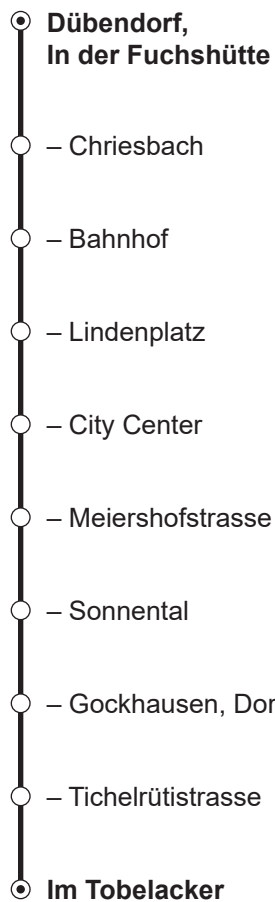

Nutzen Sie den 7x7-Webshop, um Taxis zu bestellen und im Voraus zu bezahlen. Sie profitieren vom Fixpreis und benötigen kein Bargeld: www.7x7.ch.

Ruftaxi

Dübendorf

Ruftaxi Dübendorf

"In der Fuchshütte" (Dübendorf) bis "Im Tobelacker" (Gockhausen/Geeren)

Fahrplan

Montag – Freitag

VERKEHRSHINWEIS

	R	R	R	R	R	R	R	R	R	R	R	R
Dübendorf, In der Fuchshütte	8.45	9.45	10.45	12.45	13.45	14.45	15.45	16.45	17.45	18.45	19.45	
- Chriesbach	8.46	9.46	10.46	12.46	13.46	14.46	15.46	16.46	17.46	18.46	19.46	
- Bahnhof	8.50	9.50	10.50	12.50	13.50	14.50	15.50	16.50	17.50	18.50	19.50	
- Lindenplatz	8.51	9.51	10.51	12.51	13.51	14.51	15.51	16.51	17.51	18.51	19.51	
- City Center	8.52	9.52	10.52	12.52	13.52	14.52	15.52	16.52	17.52	18.52	19.52	
- Meiershofstrasse	8.53	9.53	10.53	12.53	13.53	14.53	15.53	16.53	17.53	18.53	19.53	
- Sonnental	8.55	9.55	10.55	12.55	13.55	14.55	15.55	16.55	17.55	18.55	19.55	
Gockhausen, Dorf	8.58	9.58	10.58	12.58	13.58	14.58	15.58	16.58	17.58	18.58	19.58	
- Tichelrütistrasse	8.59	9.59	10.59	12.59	13.59	14.59	15.59	16.59	17.59	18.59	19.59	
- Im Tobelacker	9.00	10.00	11.00	13.00	14.00	15.00	16.00	17.00	18.00	19.00	20.00	