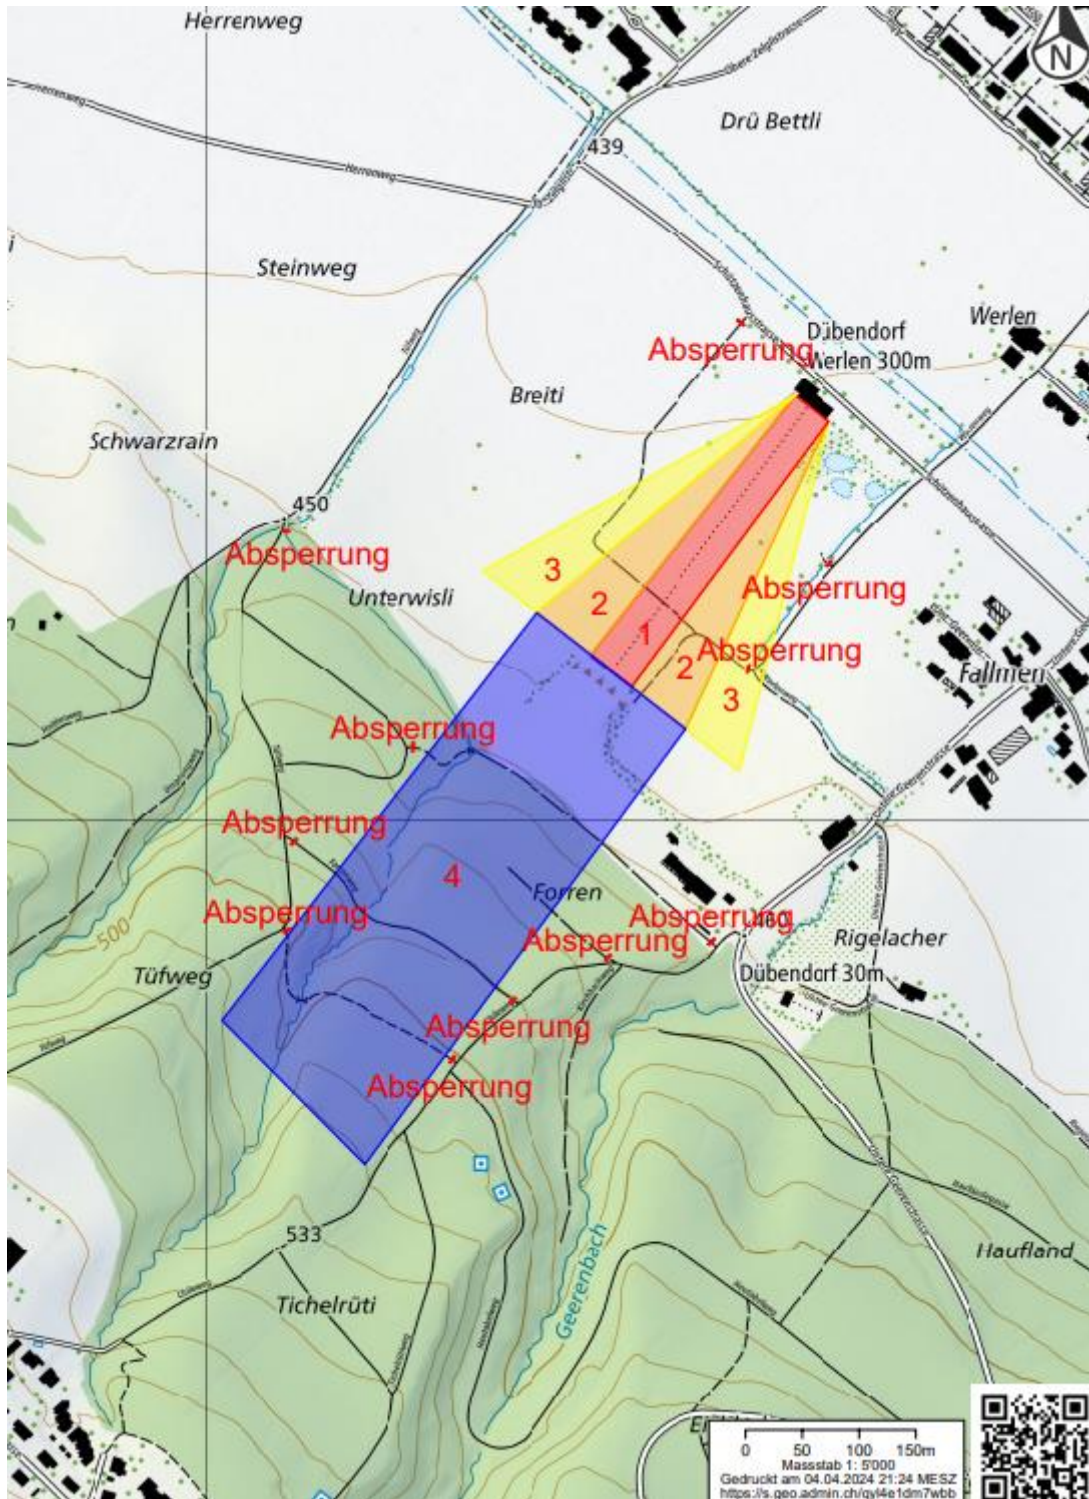

Eidg Schiesskreis 14 ZH, ESO

3003 Bern, 4. April 2024

## Gefahrenzonen- und Absperrplan

Anlagenname	Schiessanlage Werlen
Adresse	Schützenhausstrasse, <b>8600 Dübendorf</b>

Geprüft und freigegeben:

Eidg Schiesskreis 14 ZH

Oberst Jens Haasper  
 ESO 14 ZH